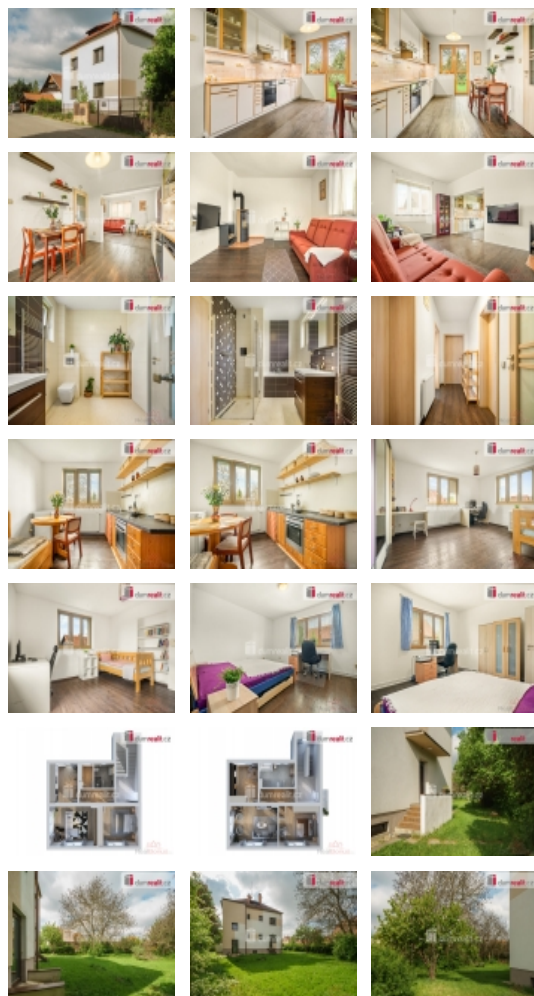

Prodej samostatného RD, 130 m², Dolní Bousov (okres Mladá Boleslav)

dumrealit.cz®

Prodej samostatného RD, 130 m², Dolní Bousov (okres Mladá Boleslav)

ČÍSLO ZAKÁZKY: 648383 TYP ZAKÁZKY: prodej

LOKALITA:

Dolní Bousov (okres Mladá Boleslav), Záhumní

Prodej samostatného RD, 130 m², Dolní Bousov (okres Mladá Boleslav)

, Exkluzivně nabízíme k prodeji vícegenerační rodinný dům v Dolním Bousově, který prošel nedávno kompletní rekonstrukcí. Tento objekt se dvěma samostatnými bytovými jednotkami nabízí flexibilní možnosti využití, ať už pro pronájem nebo jako prostor pro bydlení více generací pod jednou střechou.

Dům je situován v poklidné části obce, což zajišťuje klidné bydlení bez rušivých vlivů. Zastavěná plocha domu činí 100 m a nachází se na pozemku s celkovou rozlohou 1038 m. Každá z bytových jednotek má dispozici 2+1 a rozlohu přibližně 65 m.

Kromě pohodlného bydlení v domě vás jistě zaujme i rozlehlá zahrada o velikosti 938 m, která je ideální pro relaxaci, rodinné oslavy nebo zahradní večírky. Nemovitost je vybavena ústředním vytápěním kotlem na pelety s podavačem značky ATMOS, voda se ohřívá v bojleru, dům je připojený ke kanalizaci, dálkový vodovod a elektřinu 230V. Pro milovníky internetu je již připravena možnost připojení k síti. Na hranici pozemku je také dostupný plyn.

Dům je momentálně částečně pronajímán, což může být zajímavé pro potenciální investory, ale existuje možnost koupě nemovitosti s nájemníky i bez nich.