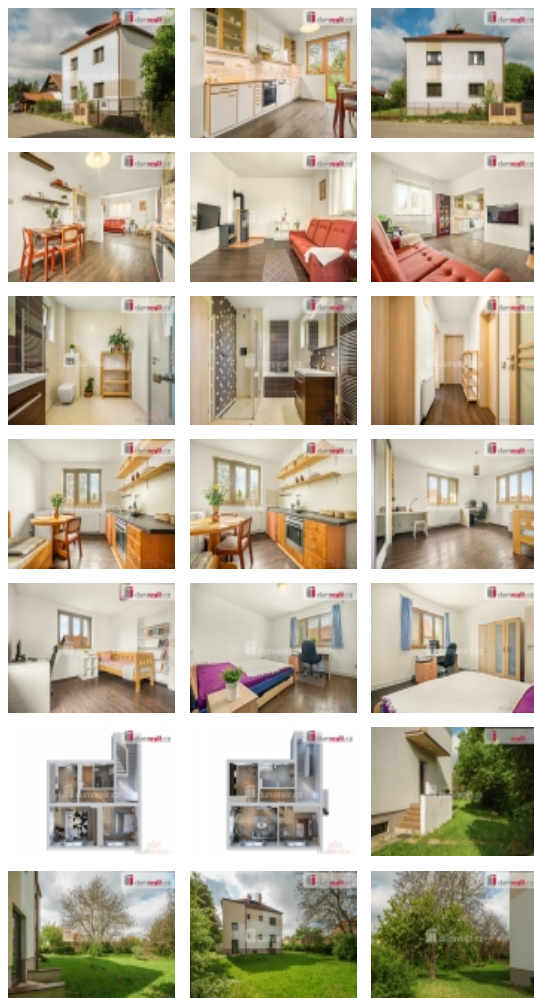

Prodej samostatného RD, 130 m², Dolní Bousov (okres Mladá Boleslav)

dumrealit.cz®

Prodej samostatného RD, 130 m², Dolní Bousov (okres Mladá Boleslav)

ČÍSLO ZAKÁZKY: 648385 TYP ZAKÁZKY: prodej

LOKALITA:

Dolní Bousov (okres Mladá Boleslav), Záhumní

Prodej samostatného RD, 130 m², Dolní Bousov (okres Mladá Boleslav)

, Exkluzivně nabízíme k prodeji vícegenerační rodinný dům v Dolním Bousově, který prošel nedávno kompletní rekonstrukcí. Tento objekt se dvěma samostatnými bytovými jednotkami nabízí flexibilní možnosti využití, ať už pro pronájem nebo jako prostor pro bydlení více generací pod jednou střechou.

Dům je situován v poklidné části obce, což zajišťuje klidné bydlení bez rušivých vlivů. Zastavěná plocha domu činí 100 m a nachází se na pozemku s celkovou rozlohou 1038 m. Každá z bytových jednotek má dispozici 2+1 a rozlohu přibližně 65 m.

Kromě pohodlného bydlení v domě vás jistě zaujme i rozlehlá zahrada o velikosti 938 m, která je ideální pro relaxaci, rodinné oslavy nebo zahradní večírky. Nemovitost je vybavena ústředním vytápěním kotlem na pelety s podavačem značky ATMOS, voda se ohřívá v bojleru, dům je připojený ke kanalizaci, dálkový vodovod a elektřinu 230V. Pro milovníky internetu je již připravena možnost připojení k síti. Na hranici pozemku je také dostupný plyn.

Dům je momentálně částečně pronajímán, což může být zajímavé pro potenciální investory, ale existuje možnost koupě nemovitosti s nájemníky i bez nich.