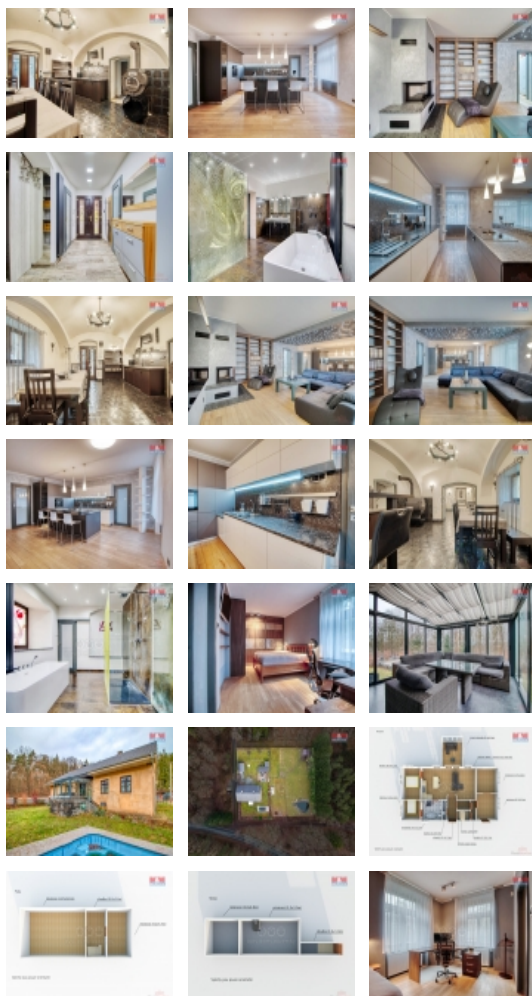

Informace o nemovitosti

Počet podlaží objektu	1
Druh objektu	cihlová
Stav objektu	velmi dobrý
Vlastnictví	osobní
Vlastní pozemek (m²)	4703
Vybavení	sklep zahrada
Umístění objektu	samota
Vybaveno	Nezařizeno
Topení	Lokální - tuhá paliva Lokální - elektrické
Doprava	silnice autobus