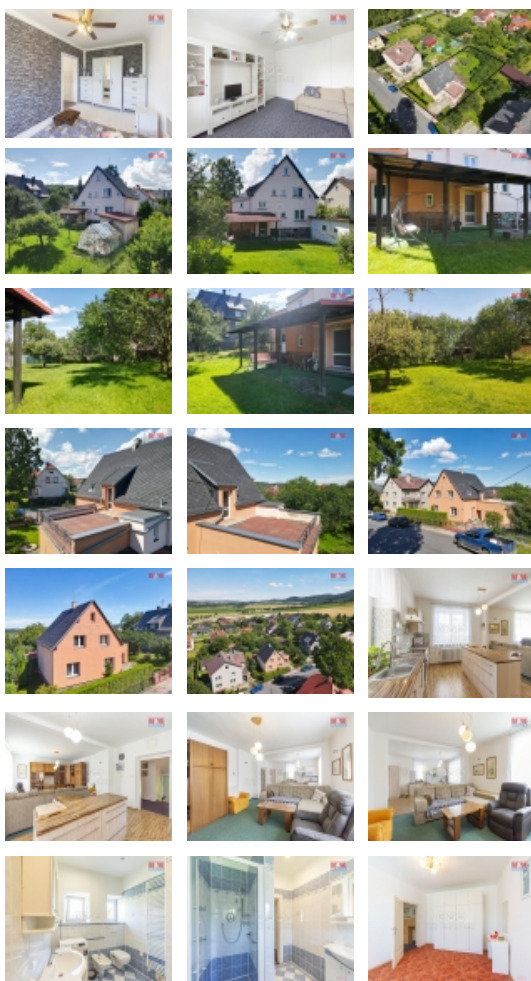

## Prodej rodinného domu, 160 m<sup>2</sup>, Město Albrechtice, ul. Tyršova

ČÍSLO ZAKÁZKY: 876970 TYP ZAKÁZKY: prodej

LOKALITA: Město Albrechtice (okres Bruntál), Tyršova

### Prodej rodinného domu, 160 m<sup>2</sup>, Město Albrechtice, ul. Tyršova

Nabízíme k prodeji prostorný rodinný dům ve vyhledávané lokalitě Města Albrechtice, situovaný v klidné části obce s příjemným sousedstvím. Tento útulný dům disponuje celkem šesti místnostmi rozloženými do dvou nadzemních podlaží a jednoho podzemního podlaží, kde je umístěn kotel a úložné prostory. Dům je ze severní strany zateplen, jsou vyměněna plastová okna což zajišťuje energeticky úsporné bydlení. Celková plocha pozemku činí 818 m<sup>2</sup>, přičemž užitná plocha domu je 160 m<sup>2</sup>. Stav nemovitosti je hodnocen jako dobrý, což umožňuje ihned nastěhování bez nutnosti větších investic. Nemovitost je umístěna samostatně, což zaručuje dostatek soukromí a klidu. Tento rodinný dům je ideální volbou pro každého, kdo hledá kvalitní a dostupné bydlení v klidné a bezpečné části obce Město Albrechtice. Nevynechejte příležitost stát se majitelem tohoto domova plného pohody.

### Informace o nemovitosti

Počet podlaží objektu	1
Druh objektu	cihlová
Stav objektu	dobrý
Vlastnictví	osobní
Vlastní pozemek (m <sup>2</sup> )	818
Vybavení	sklep zahrada
Umístění objektu	klidná část obce
Vybaveno	Nezařizeno