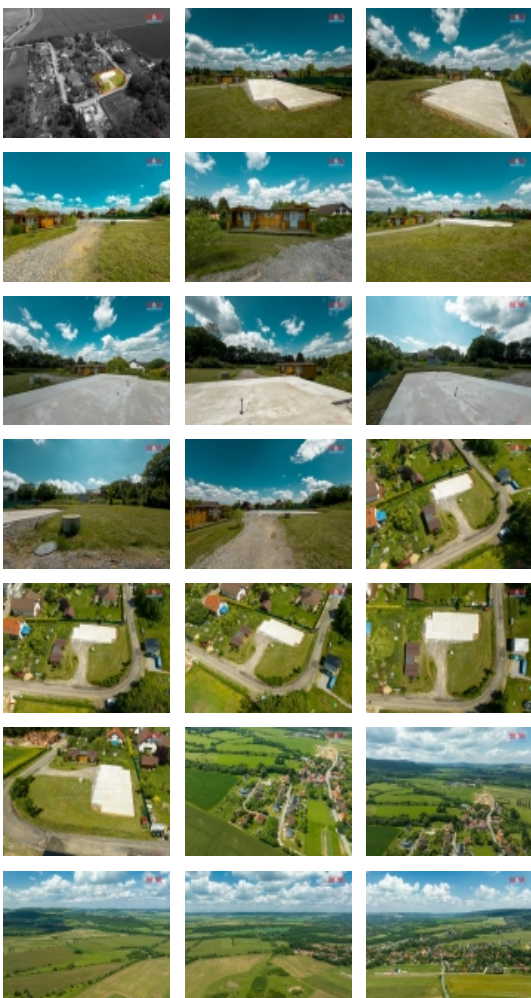

Prodej pozemku k bydlení, 1011 m², Skuhrov

Nabízíme k prodeji atraktivní pozemek k bydlení o rozloze 1011 m², který se nachází v klidné části obce Hodyně u Skuhrova, přímo na okraji malebných Brdských lesů. Pozemek je již připraven pro stavbu s vybudovanou deskou a nabízí ideální příležitost pro realizaci Vašeho snu o bydlení v harmonii s přírodou, a to vše v dosahu městské infrastruktury. Stav nemovitosti je hodnocen jako velmi dobrý a k pozemku náleží také zázemí v podobě zahradních domečků, které rozšiřují možnosti využití. Inženýrské sítě realizované na pozemku - voda z kopané studny, kanalizace formou jímky či ČOV, elektřina ve stavebním rozvaděči. Lokalita je nejen nádherná ale také velmi žádaná pro svoji kombinaci klidu, přírody a dostupnosti. Představuje ideální místo pro všechny, kteří touží po klidu a současně chtějí být v dosahu civilizace. Nezmeškejte jedinečnou příležitost vytvořit si domov přesně podle svých představ na tomto výjimečném místě.

Prodej pozemku , určený pro komerční výstavbu, Skuhrov, Hodyně (okres Beroun)

Nemovitost nabízí

M&M reality holding a. s.

Krakovská 1675/2
Praha - Nové Město
11000

Plyn

Zaveden
Na hranici

Občanská vybavenost