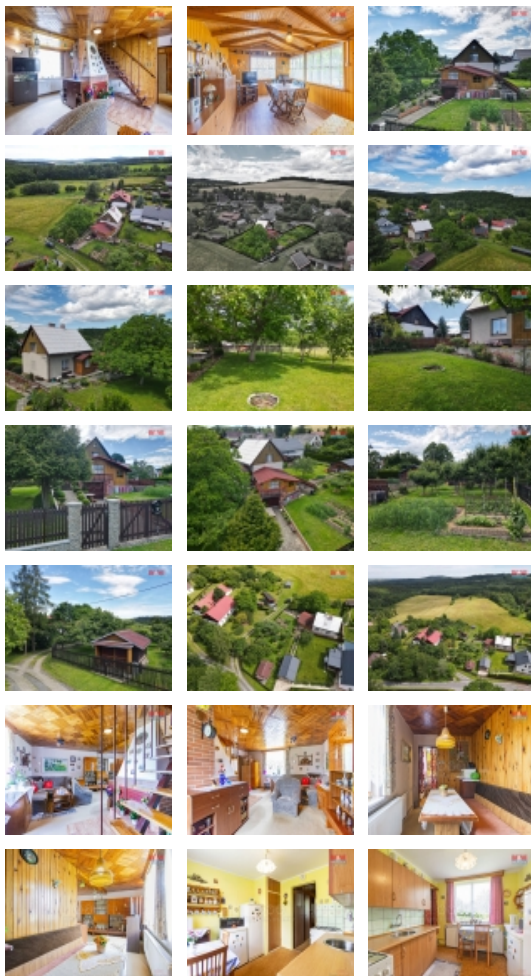

Informace o nemovitosti

Počet podlaží objektu	1
Druh objektu	cihlová
Stav objektu	velmi dobrý
Vlastnictví	osobní
Vlastní pozemek (m²)	1033
Vybavení	sklep zahrada
Umístění objektu	polosamota
Vybaveno	Nezařizeno