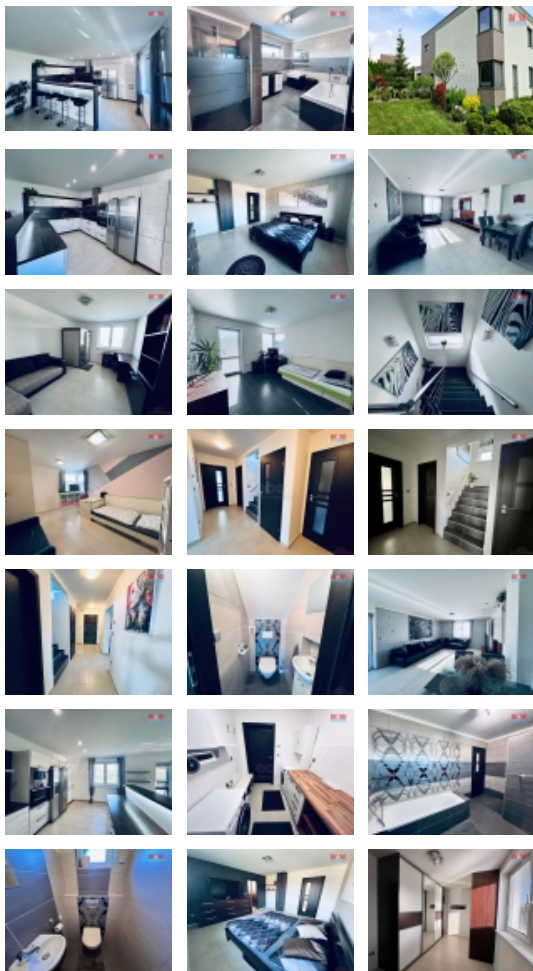

Informace o nemovitosti

Počet podlaží objektu	2
Druh objektu	cihlová
Stav objektu	velmi dobrý
Vlastnictví	osobní
Vlastní pozemek (m²)	866
Vybavení	zahrada
Umístění objektu	klidná část obce