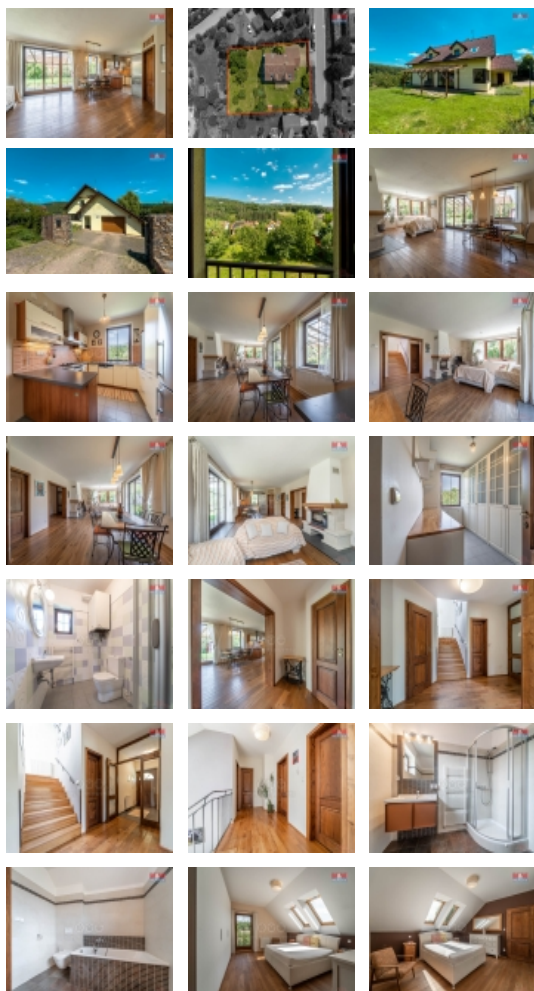

Informace o nemovitosti

Počet podlaží objektu	1
Stav objektu	velmi dobrý
Vlastnictví	osobní
Vlastní pozemek (m²)	1302
Vybavení	sklep zahradá
Umístění objektu	klidná část obce
Telekomunikace	Internet