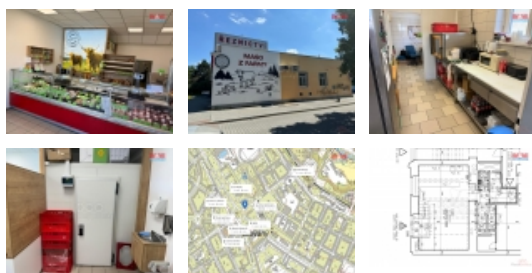

Nemovitost nabízí

M&M reality holding a. s.

Krakovská 1675/2
Praha - Nové Město
11000

Pronájem obchod a služby, 81 m², Plzeň, ul. Částkova

ČÍSLO ZAKÁZKY: 877770 TYP ZAKÁZKY: pronájem

LOKALITA: Plzeň (okres Plzeň-město), Částkova

Pronájem obchod a služby, 81 m², Plzeň, ul. Částkova

Pronajměte si atraktivně umístěný obchodní prostor přímo v srdci Plzně - části Slovany, kde bohatá historie meets moderní podnikání. Nacházející se na 1. nadzemním podlaží cihlového domu v katastrálním území Slovany, nabízíme k pronájmu komerční objekt s celkovou užitnou plochou 81m², aktuálně provozovaný jako prodejna se zaměřením na farmářské produkty a maso/uzeniny. Prostor se skládá z 3 místností, včetně kanceláře pro vaše administrativní potřeby. Interiér je ve velmi dobrém stavu, přičemž současné vybavení prodejny je možné ponechat za dodatečnou cenu mimo nájem. Ideální příležitost pro ty, kteří hledají místo pro rozvoj svého podnikání přímo v centru obce s dobrou dostupností a vysokou mírou denního provozu. Nechtejte za minutu jedenáct ? prozkoumejte potenciál této lokality pro vaše podnikání ještě dnes.

CENA: (za měsíc) **15 000,- Kč**

Informace o nemovitosti

Číslo podlaží v domě	1
Počet podlaží objektu	1
Druh objektu	cihlová
Stav objektu	velmi dobrý
Vlastnictví	osobní
Umístění objektu	centrum
Topení	Lokální - elektrické
Doprava	silnice MHD