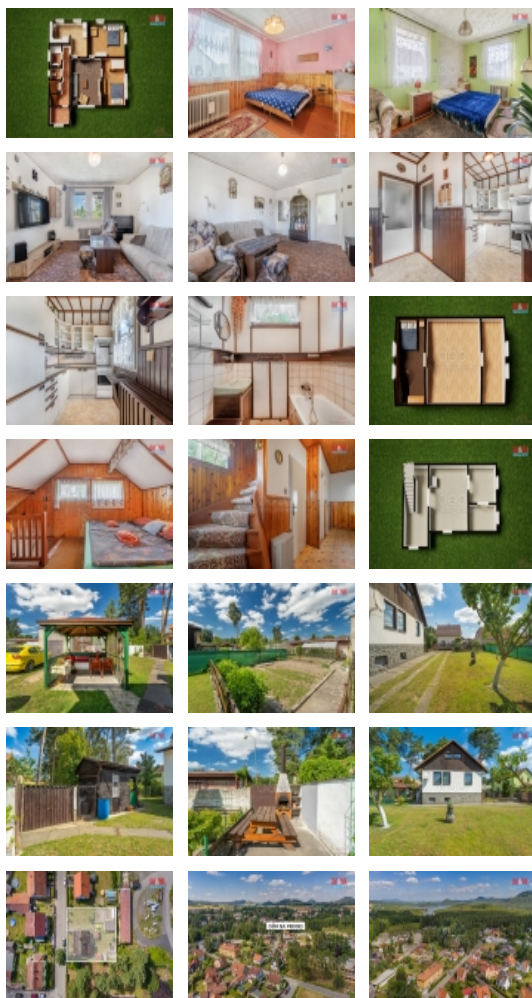

Informace o nemovitosti

Počet podlaží objektu	1
Druh objektu	smíšená
Stav objektu	dobrý
Vlastnictví	osobní
Vlastní pozemek (m2)	800
Vybavení	sklep zahrada
Umístění objektu	klidná část obce
Topení	Lokální - tuhá paliva
Doprava	vlak silnice autobus