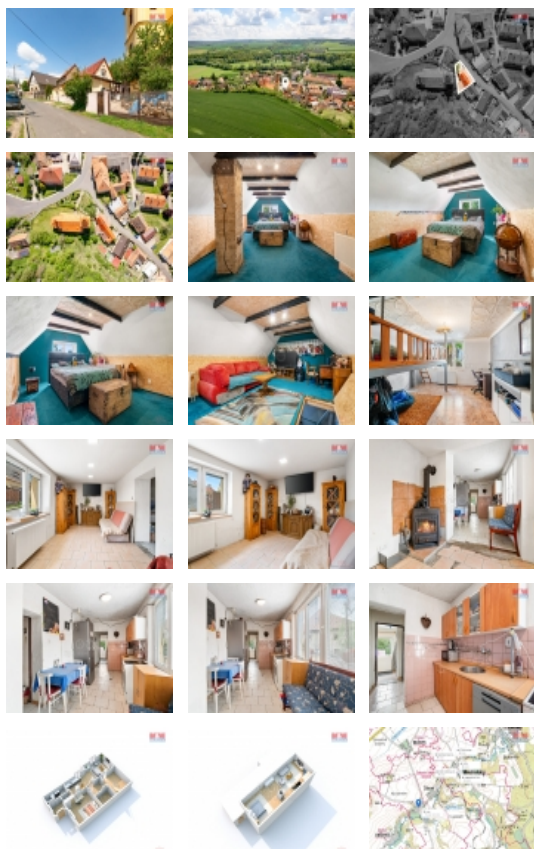

Informace o nemovitosti

Počet podlaží objektu	1
Druh objektu	cihlová
Stav objektu	dobrý
Vlastnictví	osobní
Vlastní pozemek (m²)	144
Umístění objektu	klidná část obce
Telekomunikace	Internet