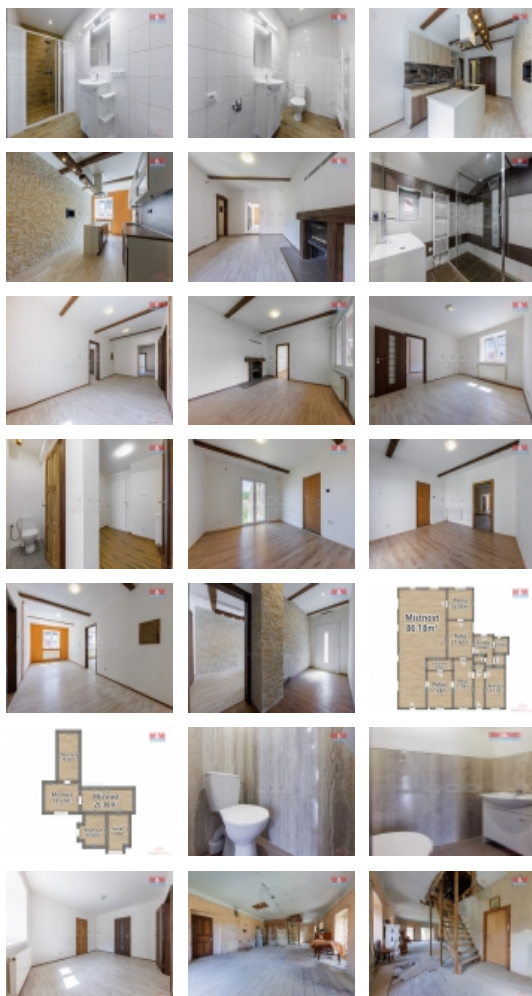

Informace o nemovitosti

Počet podlaží objektu	1
Druh objektu	cihlová
Stav objektu	dobrý
Vlastnictví	osobní
Vlastní pozemek (m²)	533
Vybavení	sklep
Umístění objektu	centrum