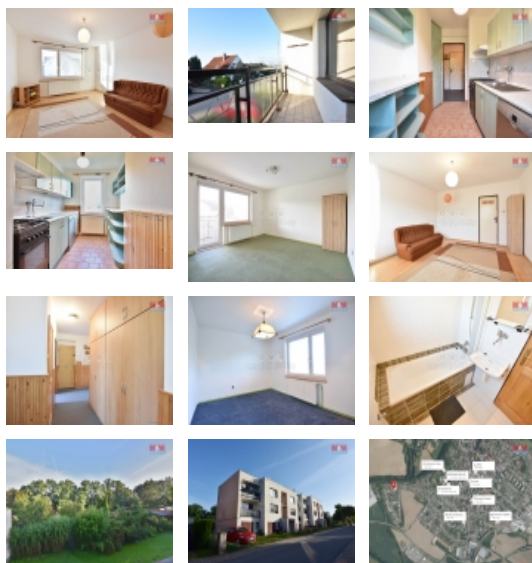

Nemovitost nabízí

M&M reality holding a. s.

Krakovská 1675/2
Praha - Nové Město
11000

Informace o nemovitosti

Dispozice bytu	3+1
Číslo podlaží v domě	2
Počet podlaží objektu	3
Druh objektu	cihlová
Stav objektu	dobrý
Vlastnictví	osobní
Vybavení	lodžie
Umístění objektu	klidná část obce
Telekomunikace	Internet