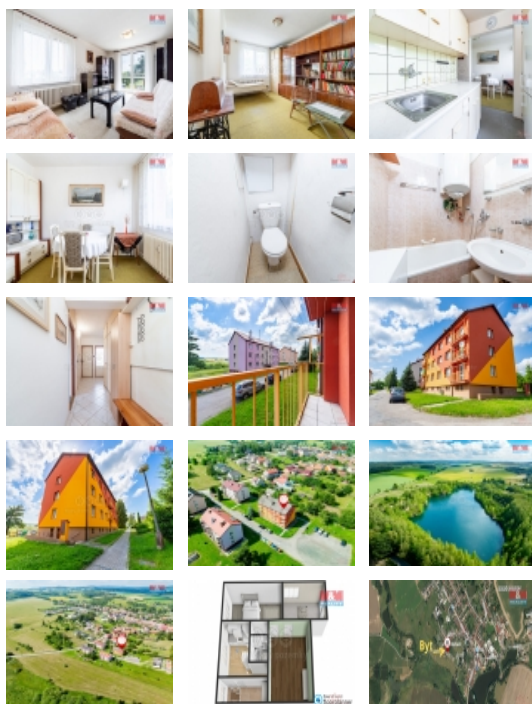

Informace o nemovitosti

Dispozice bytu	2+1
Číslo podlaží v domě	1
Počet podlaží objektu	1
Druh objektu	panelová
Stav objektu	dobry
Vlastnictví	družstevní
Vybavení	balkon sklep
Umístění objektu	sídliště
Topení	Ústřední - dálkové
Doprava	vlak autobus