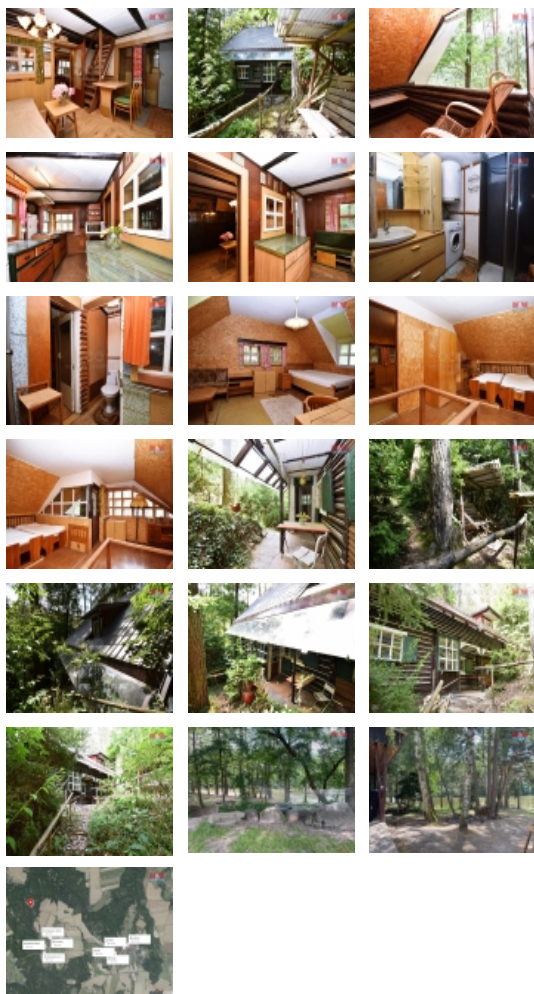

#### Prodej chaty v Kozojedech

Představujeme Vám k prodeji jedinečnou chatu obklopenou lesním porostem v klidné části obce Kozojedy u Kostelce nad Černými Lesy. Tato samostatně stojící dřevěná stavba poskytuje perfektní soukromí pro každého, kdo hledá místo pro odpoutání se od každodenního shonu. Chata je situována na svažitém pozemku o velikosti 50 m<sup>2</sup> s bezproblémovým příjezdem až k ní. Výhodou této nemovitosti jsou nedávné rekonstrukce - nová střecha a zrenovované ložnice v prvním patře dodávají chatě pohodlí. Celková užitná plocha chaty je 90 m<sup>2</sup>, rozprostírající se přes jeden podzemní a dvě nadzemní podlaží, kde naleznete celkem 4 místnosti. Umístění v klidné lokalitě obklopenou lesem, nabízí nepřeberné možnosti pro relaxaci a volnočasové aktivity. V bezprostřední blízkosti se nachází rybník a sportovní hřiště. Zachované kouzlo přírody a naprosté soukromí činí tuto chatu ideálním místem pro únik od reality. Nenechte si ujít možnost vlastnit tento malý ráj skrytý v lesích Kozojed. Více informací v RK.

#### Informace o nemovitosti

Počet podlaží objektu	1
Druh objektu	dřevěná
Stav objektu	dobrý
Vlastnictví	osobní
Vlastní pozemek (m <sup>2</sup> )	50
Vybavení	lodžie sklep
Umístění objektu	klidná část obce
Topení	Lokální - tuhá paliva