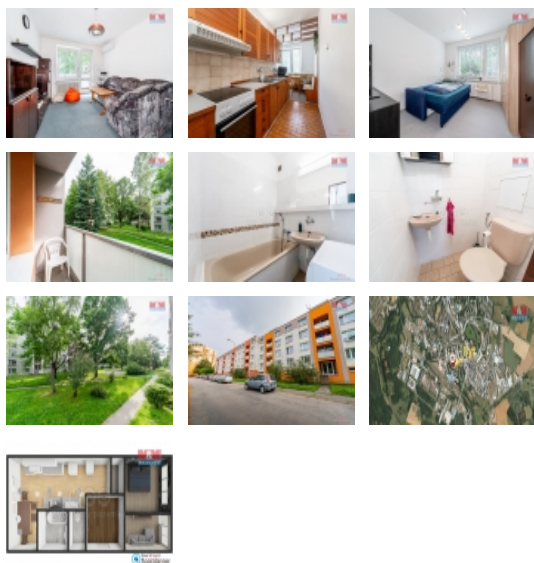

Pronájem bytu 2+1, Žďáře nad Sázavou

ČÍSLO ZAKÁZKY: 877873 TYP ZAKÁZKY: pronájem

LOKALITA: Žďár nad Sázavou, Žďár nad Sázavou 6, Haškova

Pronájem bytu 2+1, Žďáře nad Sázavou

Nabízíme k pronájmu útulný byt 2+1 o užitné ploše 51 m², nacházející se na žádaném sídlišti v části obce Žďár nad Sázavou 6. Byt se rozkládá v prvním nadzemním podlaží panelového domu s celkem třemi nadzemními podlažími. Díky své výborné lokalitě v klidné části Města Žďár disponuje byt výhodným umístěním s rychlým přístupem k lokálním službám, obchodům a veřejné dopravě. Byt je ve stavu označeném jako dobrý, což zaručuje pohodlné bydlení bez nutnosti dalších větších investic. Nabídka se skvěle hodí jak pro jednotlivce, tak pro menší rodiny hledající klidné a pohodlné bydlení. Nejen že nabízíme bydlení v atraktivní části města, ale také v lokalitě s dobrou dostupností městskou hromadnou dopravou a kompletní občanskou vybaveností. Pokud hledáte pohodlný byt na skvělém místě, kontaktujte nás pro více informací či domluvení prohlídky. Těšíme se, že Vám můžeme nadstandardní bydlení na Žďársku přiblížit.

CENA: (za měsíc) **10 000,- Kč**

Nemovitost nabízí

M&M reality holding a. s.

Krakovská 1675/2
Praha - Nové Město
11000

Informace o nemovitosti

Dispozice bytu	2+1
Číslo podlaží v domě	1
Počet podlaží objektu	1
Druh objektu	panelová
Stav objektu	dobrý
Vlastnictví	osobní
Vybavení	balkon výtah sklep