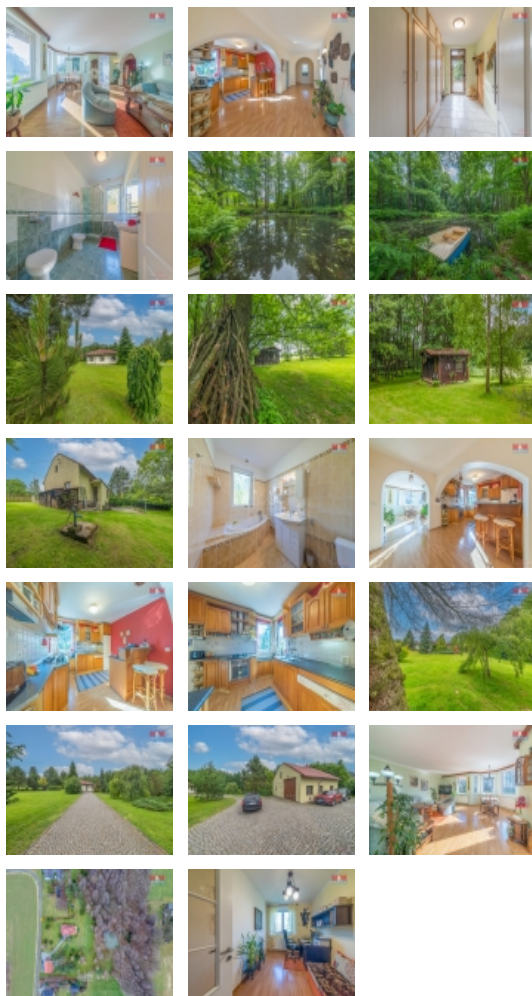

Informace o nemovitosti

Počet podlaží objektu	1
Druh objektu	cihlová
Stav objektu	dobrý
Vlastnictví	osobní
Vlastní pozemek (m²)	10898
Vybavení	sklep zahrada
Umístění objektu	okrajová zástavba