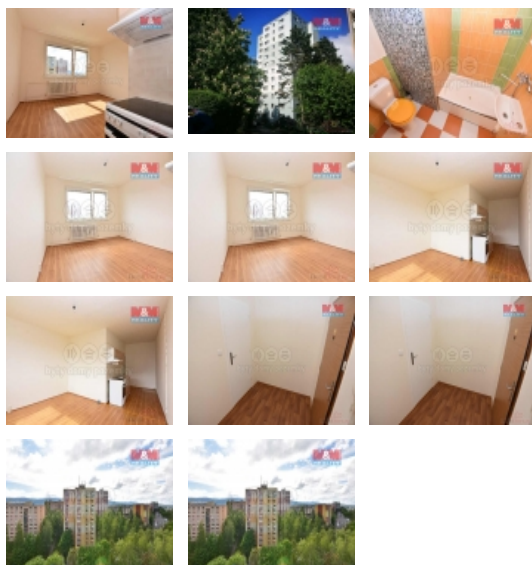

Nemovitost nabízí

M&M reality holding a. s.

Krakovská 1675/2
Praha - Nové Město
11000