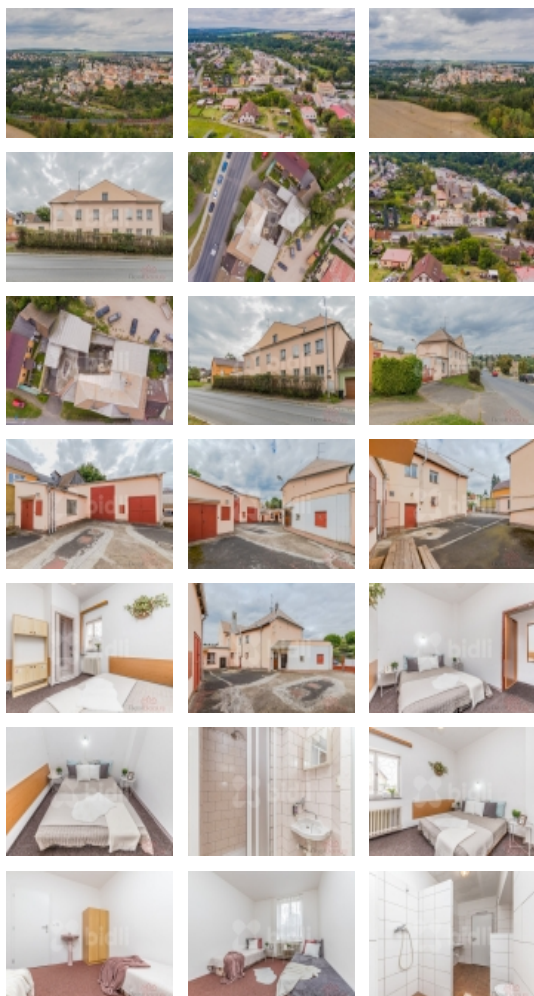

Prodej penzionu, Stříbro (okres Tachov)

bidli

Exkluzivní prodej dům 342 m2, pozemek 704 m2, Stříbro

ČÍSLO ZAKÁZKY: 216296 TYP ZAKÁZKY: prodej

LOKALITA: Stříbro (okres Tachov), Plzeňská

Exkluzivní prodej dům 342 m2, pozemek 704 m2, Stříbro

V exkluzivním zastoupení si Vám dovoluujeme nabídnout k prodeji dům o užitné ploše 342 m2 na pozemku 704 m2 v obci Stříbro. Dům je v současnosti využíván jako ubytovna. Má 13 dvou, tří a čtyřlůžkových pokojů. Celková ubytovací kapacita je 35 osob. V hlavní budově pokoje mají vlastní sprchový kout a umyvadlo, toalety jsou na chodbách. V přízemí přilehlé budovy jsou společná sociální zařízení. Objekt má prostornou společnou kuchyň a jídelnu. Na nádvoří objektu je velká dvojgaráž a dílna. Nemovitost má velký podnikatelský potenciál s finanční návratností do 8 let! Objekt je v dobrém stavu. Výborná dojezdová vzdálenost na dálnici D5. V okolí je velké množství pracovních příležitostí. Doporučuji prohlídku!

CENA: (za nemovitost) **10 999 000,- Kč**

Informace o nemovitosti

Počet podlaží objektu	3
Druh objektu	cihlová
Stav objektu	dobrý
Energetická třída	G - Mimořádně neehospodárná
Vlastní pozemek (m2)	704
Umístění objektu	centrum
Parkování	garáž
Zastavěná plocha (m2)	704
Plocha parcely (m2)	704
Ostatní	Garáž
Užitná plocha (m2)	342
Komunikace	asfaltová

Prodej penzionu, Stříbro (okres Tachov)

Nemovitost nabízí

Bidli reality, a.s.

Jindřišská 889/17
Nové Město
110 00 Praha 1

Poloha objektu samostatný

Další nebytový objekt přízemní

Typ zařízení Penzion

Realitní makléř