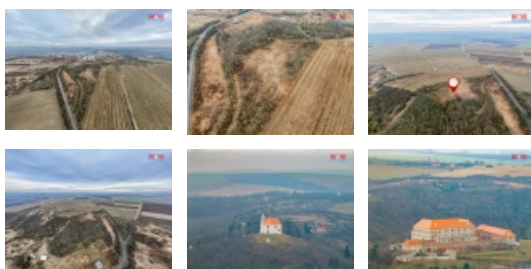

Prodej vinice v Dolních Kounicích

ČÍSLO ZAKÁZKY: 861433 TYP ZAKÁZKY: prodej

LOKALITA: Dolní Kounice (okres Brno-venkov)

Prodej vinice v Dolních Kounicích

Představujeme Vám exkluzivní nabídku prodeje rozlehlé vinice umístěné na okraji půvabné a historii poznamenané obce Dolní Kounice. Ta se skládá z pozemku o celkové ploše 4414 m², což představuje ideální příležitost pro každého, kdo touží po vlastní vinici v srdci jedné z nejvýznamnějších vinařských oblastí České republiky. Umístění vinice nabízí mnohá plus. Dolní Kounice nejsou jen centrem kvalitního vinařství, ale také místem s bohatou historií a krásnou přírodou. Tato oblast je známá řadou vinařství a vinogradů, a tak Vás okolí vítá s otevřenou náručí pro poznávání vín, tradic a kultury. Vinice se nachází na klidném okraji obce, což garantuje soukromí a zároveň pohodový přístup do centra, kde naleznete vše potřebné pro život i pro Vaše vinařské podnikání.

CENA: (za nemovitost) **10 270 000,- Kč**

Informace o nemovitosti

Stav objektu	dobrý
Vlastnictví	osobní
Vlastní pozemek (m2)	4414
Umístění objektu	okrajová zástavba
Druh pozemku	zemědělská
Inženýrské sítě	Elektřina

Nemovitost nabízí

M&M realty holding a. s.

Krakovská 1675/2
Praha - Nové Město
11000