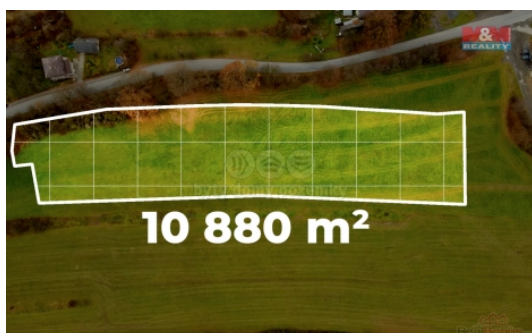

Prodej pozemku k bydlení, 10880 m², Branky

ČÍSLO ZAKÁZKY: 854728 TYP ZAKÁZKY: prodej

LOKALITA: Branky (okres Vsetín)

Prodej pozemku k bydlení, 10880 m², Branky

Představujeme Vám pozemek s vypracovaným projektem v klidné obci Branky, vhodný pro investory.

V územním plánu jsou označeny jako SO.3 (plochy smíšené obytné vesnické). Projekt je zde vypracován na 10 rodinných domů.

Branky se nachází pouhých 6 km od Valašského Meziříčí a 25 km od okresního města Vsetín. V obci naleznete občanskou vybavenost v podobě obchodu, lékaře, pošty, mateřské i základní školy, restaurace, autobusové a vlakové dopravy.

Pro více informací kontaktujte makléře.

Nemovitost nabízí

M&M reality holding a. s.

Krakovská 1675/2
Praha - Nové Město
11000

Informace o nemovitosti

Stav objektu	velmi dobrý
Vlastnictví	osobní
Vlastní pozemek (m2)	10880
Umístění objektu	okrajová zástavba
Doprava	silnice autobus
Elektřina	na hranici pozemku
Voda	na hranici
Odpad	Na hranici
Druh pozemku	zemědělská