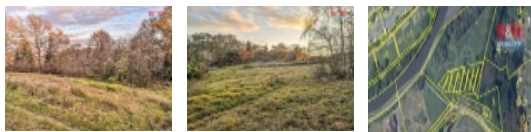

Prodej zahrady, 869 m², Ústí nad Labem

ČÍSLO ZAKÁZKY: 831788 TYP ZAKÁZKY: prodej

LOKALITA: Ústí nad Labem, Neštětice

Prodej zahrady, 869 m², Ústí nad Labem

Prodej pozemku 869 m² v Ústí nad Labem část obce Krásné Březno. Jedná se o mírně svažité terén. Vstup na pozemek je přes obecní cestu. V blízkosti pozemku se nachází kanalizace, elektřina a sezonní voda. Více informací Vám poskytneme telefonicky nebo na prohlídce.

CENA: (za nemovitost) **500 000,- Kč**