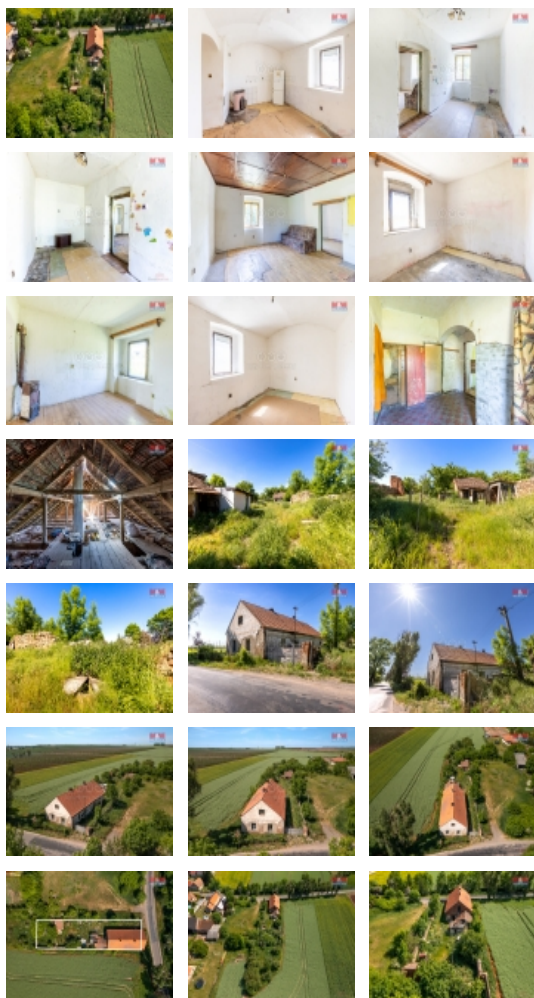

Prodej rodinného domu, 915 m² Chrášťany u Rakovníka

Hledáte únik z ruchu velkoměsta do vesnického klidu, kde Vás místní atmosféra pohladí po duši a přitom se snadnou dostupností do Prahy? Tak přesně se budete cítit, když přijedete do kouzelných Chrášťan u Rakovníka a navštívíte tuto jedinečnou nemovitost. Asi se ptáte, čím může být tak jedinečná, když je vhodná k rekonstrukci? Právě tím, že si ji můžete zrekonstruovat přesně podle Vašich představ. Toto vesnické stavení na samém okraji obce je velmi dobře dispozičně řešené. Dům se skládá z šesti místností. K domu náleží rozlehlá zahrada se stodolou, které nabízí široké možnosti využití. Chrášťany se nachází přibližně 7 km od Rakovníka, kde najdete veškerou občanskou vybavenost. Nejbližší zastávka autobusu MHD je 700 metrů do domu, železniční stanice je přibližně 450 metrů od vstupních dveří domu. Autem jste za pouhých 35 minut na okraji Prahy u stanice metra Zličín.

Chcete se každé ráno probouzet na čerstvém vzduchu, v naprostém klidu a soukromí? Moc ráda Vám tuto nemovitost ukážu.

Informace o nemovitosti

Počet podlaží objektu	1
Druh objektu	smíšená
Stav objektu	před rekonstrukcí
Vlastnictví	osobní
Vlastní pozemek (m ²)	915
Umístění objektu	okrajová zástavba
Doprava	silnice autobus
Parkování	u domu (veřejné)
Počet míst k parkování	1