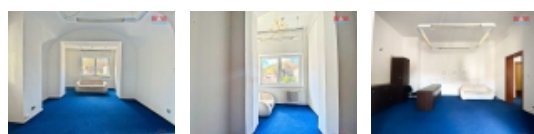

Pronájem kancelářského prostoru, 86 m², Děčín

ČÍSLO ZAKÁZKY: 794100 TYP ZAKÁZKY: pronájem

LOKALITA: Děčín, Masarykovo nám.

Pronájem kancelářského prostoru, 86 m², Děčín

Hledáte velkou a prostornou kancelář v Děčíně, která dobře poslouží vaší firmě? Nabízíme Vám pronájem slunné kanceláře s krásným výhledem o výměře 86 m² ve třetím nadzemním podlaží na Masarykovém náměstím v Děčíně. V okruhu 300 metrů se nachází vše co vaše kancelář bude potřebovat, počínaje dobrou snídaní až po vaši banku. Neváhejte a domluvte si prohlídku u našeho makléře.

CENA: (za měsíc) **10 000,- Kč**