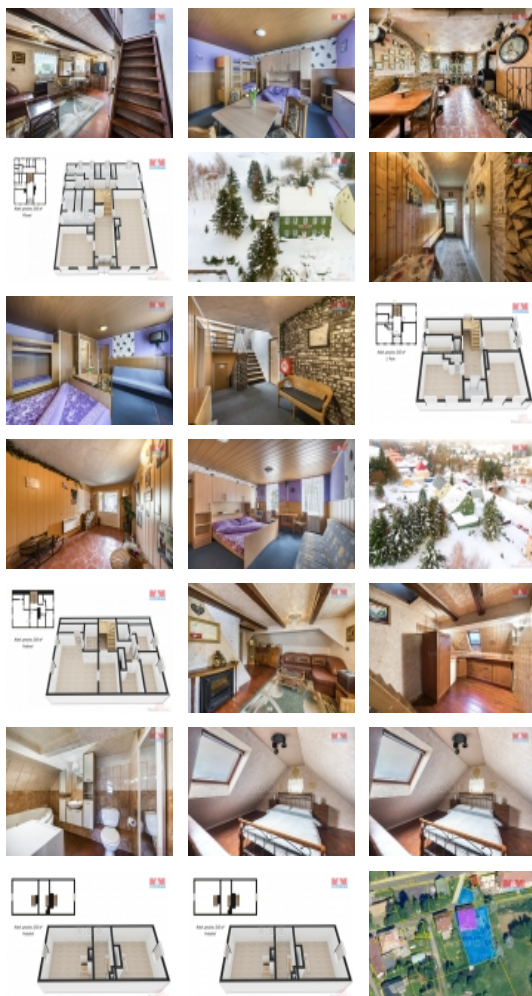

Informace o nemovitosti

Číslo podlaží v domě	1
Počet podlaží objektu	1
Druh objektu	smíšená
Stav objektu	dobrý
Vlastnictví	osobní
Vlastní pozemek (m²)	1036
Vybavení	sklep zahradka
Umístění objektu	centrum