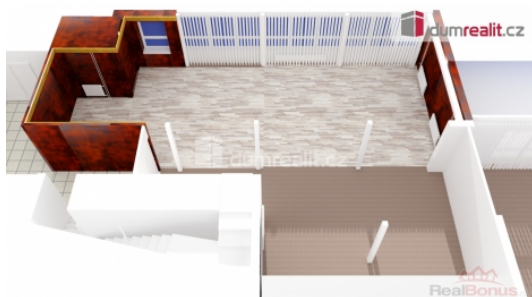

Pronájem obchodních prostor, Břeclav

dumrealit.cz®

Pronájem obchodních prostor, Břeclav

ČÍSLO ZAKÁZKY: 645165 TYP ZAKÁZKY: pronájem

LOKALITA: Břeclav, náměstí T. G. Masaryka

Pronájem obchodních prostor, Břeclav

(+ zálohy na energie a služby), Dumrealit.cz Vám zprostředkuje pronájem nebytového prostoru v 1.NP (1. patro s výtahem) komerční budovy v samém centru města Břeclavi. Místnost je bez vybavení. Přístup do budovy neomezen. Vhodné pro administrativní nebo obchodní činnost, vhodné jako show-room, jako tělocvična, callcentrum, pro e-schop atd. K pronájmu dle domluvy. V případě potřeby lze prostory po domluvě vybavit zakázkovým nábytkem a pronajmout vedlejší prostory o velikosti 164 m. Parkování za budovou. Zvolte podnikání ve středu města. Doporučujeme k pronájmu. Ev. číslo: 644551. Energetický štítek: D (96 kWh/m2/rok).

CENA: (za měsíc) **24 000,- Kč**