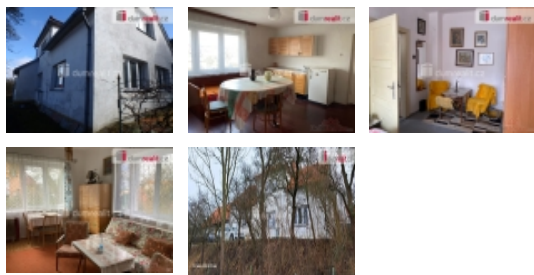

Prodej samostatného RD, 240 m², Milevsko (okres Písek)

dumrealit.cz®

Prodej samostatného RD, 240 m², Milevsko (okres Písek)

ČÍSLO ZAKÁZKY: 647542 TYP ZAKÁZKY: prodej

LOKALITA: Milevsko (okres Písek), Hůrecká cesta

Prodej samostatného RD, 240 m², Milevsko (okres Písek)

, Na prodej nabízíme samostatný dům v centru obce Milevsko. Patrový cihlový dům s dispozicí 6+1 má celkovou zastavěnou plochu 240 m a stojí na pozemku o velikosti 2417 m. Dům má dvě podlaží. Prostornou zahradu o rozloze 1619 m, kterou lze využít jako stavební pozemek. K domu přiléhá stodola, která je vhodná k dalšímu využití. Dům je vhodný pro rodinu, která hledá klidné bydlení v blízkosti veškeré občanské vybavenosti. Parkování je možné na třech parkovacích místech na pozemku. Dům je ve velmi dobrém stavu, zařízení dle dohody. Elektřina, vodovod a kanalizace je samozřejmě k dispozici. Tato nemovitost je ideální pro ty, kteří hledají prostorný dům s velkou zahradou v centru obce. Neváhejte nás kontaktovat pro více informací či prohlídku. Ev. číslo: 646928. Energetický štítek: G

Informace o nemovitosti

Počet podlaží objektu	1
Celková podlahová plocha (m²)	240
Druh objektu	cihlová
Stav objektu	dobrý
Energetická třída	G - Mimořádně neekonomická
Vlastní pozemek (m²)	2417
Umístění objektu	centrum
Počet míst k parkování	3
Zastavěná plocha (m²)	136
Užitná plocha (m²)	240
Poloha objektu	samostatný

Nemovitost nabízí

dumrealit.cz

Realitní makléř

Jaroslava Valová

Mobil: 731 143 938

valova@dumrealit.cz