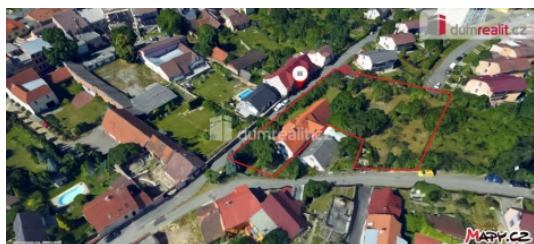

Prodej samostatného RD, 240 m², Milevsko (okres Písek)

dumrealit.cz[®]

Prodej samostatného RD, 240 m², Milevsko (okres Písek)

ČÍSLO ZAKÁZKY: 647542 TYP ZAKÁZKY: prodej

LOKALITA: Milevsko (okres Písek), Hůrecká cesta

Prodej samostatného RD, 240 m², Milevsko (okres Písek)

, Na prodej nabízíme samostatný dům v centru obce Milevsko. Patrový cihlový dům s dispozicí 6+1 má celkovou zastavěnou plochu 240 m a stojí na pozemku o velikosti 2417 m. Dům má dvě podlaží. Prostornou zahradu o rozloze 1619 m, kterou lze využít jako stavební pozemek. K domu přiléhá stodola, která je vhodná k dalšímu využití. Dům je vhodný pro rodinu, která hledá klidné bydlení v blízkosti veškeré občanské vybavenosti. Parkování je možné na třech parkovacích místech na pozemku. Dům je ve velmi dobrém stavu, zařízení dle dohody. Elektřina, vodovod a kanalizace je samozřejmě k dispozici. Tato nemovitost je ideální pro ty, kteří hledají prostorný dům s velkou zahradou v centru obce. Neváhejte nás kontaktovat pro více informací či prohlídku. Ev. číslo: 646928. Energetický štítek: G

Informace o nemovitosti

Počet podlaží objektu	1
Celková podlahová plocha (m ²)	240
Druh objektu	cihlová
Stav objektu	dobrý
Energetická třída	G - Mimořádně neekonomická
Vlastní pozemek (m ²)	2417
Umístění objektu	centrum
Počet míst k parkování	3
Zastavěná plocha (m ²)	136
Užitná plocha (m ²)	240
Poloha objektu	samostatný