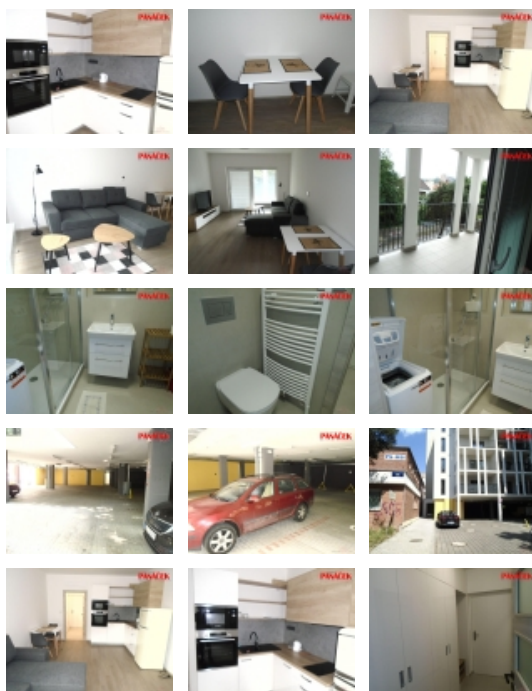

Informace o nemovitosti

Dispozice bytu	1+kk
Číslo podlaží v domě	3
Počet podlaží objektu	6
Celková podlahová plocha (m²)	41
Druh objektu	smíšená
Stav objektu	novostavba
Energetická třída	C - Úsporná
Vlastnictví	osobní
Druh bytu	v panelovém domě
Počet podlaží pod zemí	1
Vybavení	výtah
Umístění objektu	klidná část obce