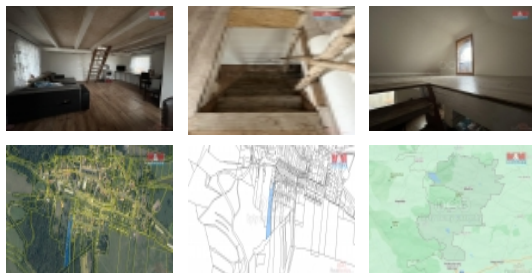

Nemovitost nabízí

M&M reality holding a. s.

Krakovská 1675/2
Praha - Nové Město
11000

Prodej zahrady, 3142 m², Mašřov, ul. Lesní

ČÍSLO ZAKÁZKY: 862961 TYP ZAKÁZKY: prodej

LOKALITA: Mašřov (okres Chomutov), Lesní

Prodej zahrady, 3142 m², Mašřov, ul. Lesní

Nabízíme k prodeji rozlehlou zahradu v malebném katastrálním území Mašřov, situované v klidné části obce, kde vládne mír a souznění s přírodou. Prodej je ve spolu podílovém vlastnictví kdy prodáváme ideální polovinu. Na pozemku je chata, která je nyní obyvatelná. Jedná se o ideální místo pro ty, kteří hledají útočiště od městského ruchu, či příležitost ke zřízení vlastního sadu či zeleninové zahrady. Celková plocha pozemku činí 3142 m² a nabízí dostatečný prostor pro realizaci vlastních představ o tvorbě zahrady snů. Pozemek je k dispozici v dobrém stavu, což novým vlastníkům umožňuje okamžitě začít plánovat a upravovat dle vlastních přání a potřeb. Pokud hledáte klidné a inspirativní místo pro odpočinek nebo chcete investovat do vlastního kusu přírody, tato nabídka je přesně pro vás. Nepropásněte jedinečnou příležitost vlastnit kousek zahrady v krásné lokalitě Mašřov. Pro více informací volejte makléře. Těšíme se na vaši návštěvu. Zařídíme Vám přepis energií.

CENA: (za nemovitost) **1 121 000,- Kč**

Informace o nemovitosti

Stav objektu	dobrý
Vlastnictví	osobní
Vlastní pozemek (m²)	3142
Umístění objektu	klidná část obce
Topení	Solární kolektory
Doprava	silnice autobus
Voda	vlastní studna
Druh pozemku	zahrada