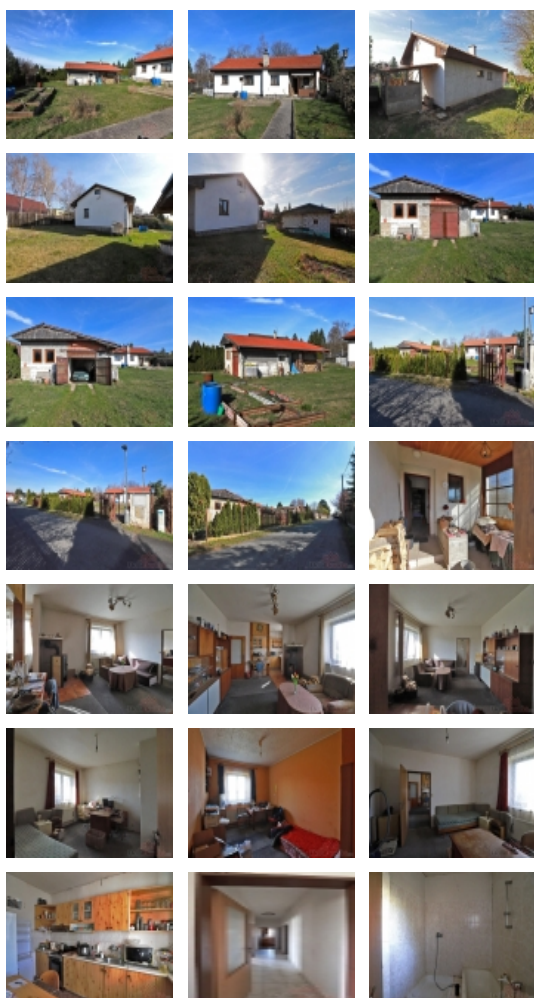

Prodej samostatného RD, 89 m2, Babice (okres Praha-východ)

## Rodinný dům se zahradou v obci Babice u Říčán

ČÍSLO ZAKÁZKY: 897716 TYP ZAKÁZKY: prodej

LOKALITA: Babice (okres Praha-východ), Za Zrcadlem

### Rodinný dům se zahradou v obci Babice u Říčán

Insolvenční správce prodá: Rodinný dům s garáží na pozemku 1000 m2. Dům je na pěkném místě v klidné ulici s dalšími rodinnými domy a zahradami v okolí. Dům je v současné době nevyklizený, stav vyklizení bude zajištěn podle individuální domluvy s kupcem. Dispozice domu je 3+1, chodba, wc, koupelna. Garáž je samostatná budova rozdělená na 2 části s původním plánem využití jako druhý obytný dům, stavebně nedokončeno. Nemovitost je napojena na veřejný rozvod elektřiny, vody ze studny, kanalizace do jímky. Je možnost napojení na veřejný rozvod vody a plynu. Obec Babice je cca 4 km od Říčán a cca 9 km od východního okraje Prahy. Pro prohlídky, bližší informace o systému prodeje v rámci insolvenčního řízení a nebo třeba znalecký posudek nás kontaktujte.

Prodej samostatného RD, 89 m<sup>2</sup>, Babice (okres Praha-východ)