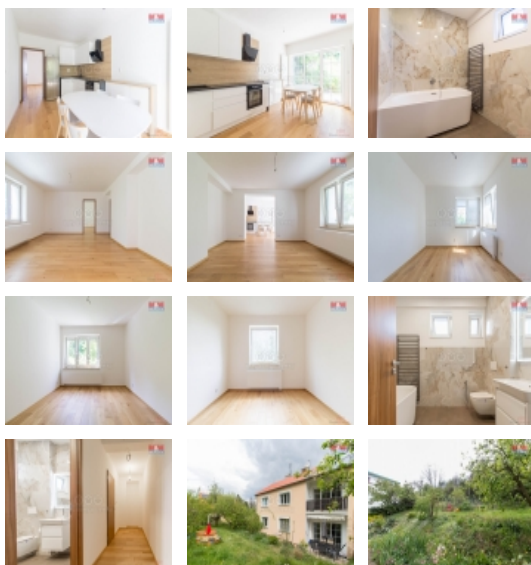

Nemovitost nabízí

M&M reality holding a. s.

Krakovská 1675/2
Praha - Nové Město
11000