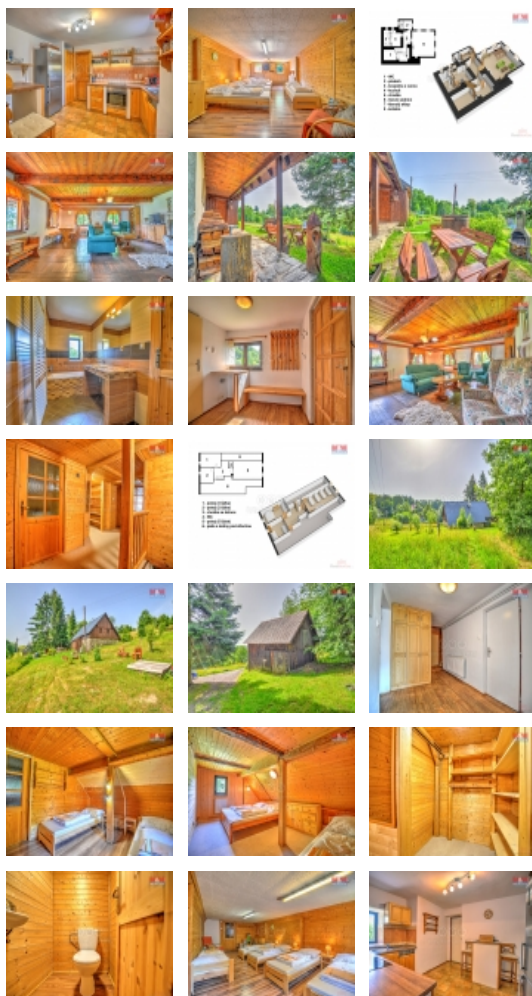

Informace o nemovitosti

Počet podlaží objektu	2
Druh objektu	cihlová
Stav objektu	velmi dobrý
Vlastnictví	osobní
Vlastní pozemek (m²)	1596
Vybavení	sklep zahrada
Umístění objektu	klidná část obce
Vybaveno	Nezařizeno