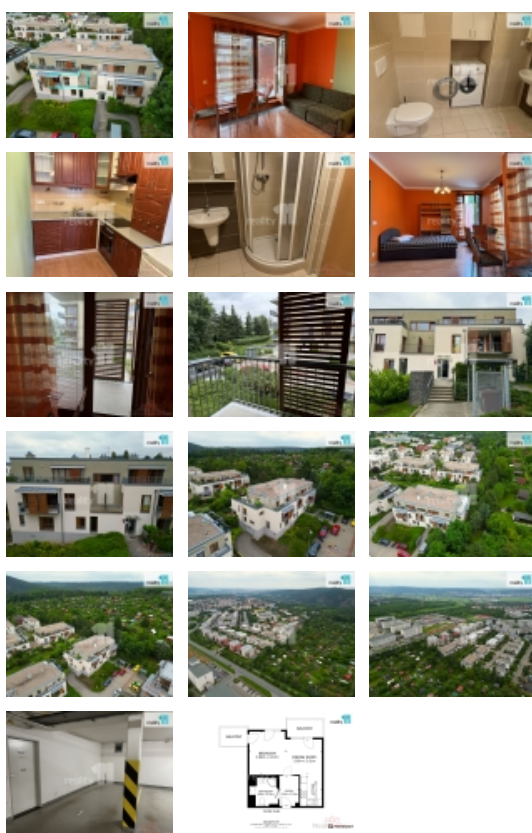

Nemovitost nabízí

Reality 11