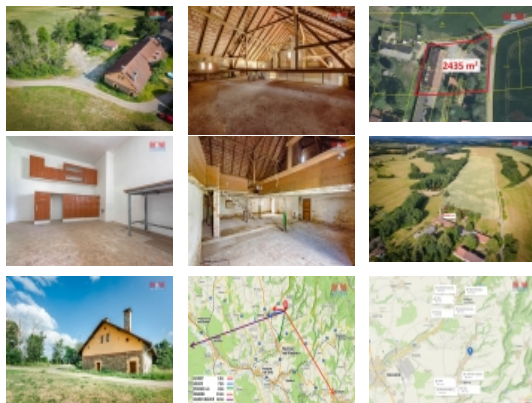

Prodej skladovacích prostor, Lukavice (okres Rychnov nad Kněžnou)

M&M reality holding, a.s.

Prodej zemědělského objektu, 700 m², Lukavice

ČÍSLO ZAKÁZKY: 874115 TYP ZAKÁZKY: prodej

LOKALITA: Lukavice (okres Rychnov nad Kněžnou)

Prodej zemědělského objektu, 700 m², Lukavice

Nabízíme k prodeji jedinečnou zemědělskou stavbu v klidné oblasti na okraji obce Lukavice u Rychnova nad Kněžnou. Jedná se o nemovitost s rozsáhlým pozemkem o velikosti 2435 m² a zastavěnou plochou 500 m², celková užitná plocha 700 m². Stavba se skládá z jednoho nadzemního podlaží a celkem čtyř místností, což otvírá široké spektrum využití dle vašich představ a potřeb. Objekt je napojen na obecní vodovod a elektřinu, s možností připojení na plynovod situovaný na hranici pozemku. Aktuální stav nemovitosti je hodnocen jako dobrý, avšak s potenciálem a prostorem pro další modifikace a zlepšení dle osobních představ nového majitele. Tato nabídka je ideální variantou pro ty, kdo hledají nemovitost s možností rozšíření a s neomezenými možnostmi využití, ať už pro osobní potřeby nebo jako investici. Pro více informací neváhejte kontaktovat našeho makléře.

Nemovitost nabízí

M&M reality holding a. s.

Krakovská 1675/2
Praha - Nové Město
11000

Informace o nemovitosti

Číslo podlaží v domě	1
Počet podlaží objektu	1
Druh objektu	cihlová
Stav objektu	dobrý
Vlastnictví	osobní
Vlastní pozemek (m ²)	2435
Umístění objektu	okrajová zástavba
Doprava	silnice
Elektřina	230 V 380 V
Voda	dálkový vodovod

Prodej skladovacích prostor, Lukavice (okres Rychnov nad Kněžnou)

Realitní makléř**Martinková Stanislava**

Telefon: 296 399 006

info@mmreality.cz

Odpad	Septik
Plyn	Zaveden
Rok kolaudace	1924
Parkování	venkovní stání
Ostatní	Plot Garáž
Užitná plocha (m2)	700
Inženýrské sítě	Vodovod Plyn Elektřina
Druh prostor	Skladovací