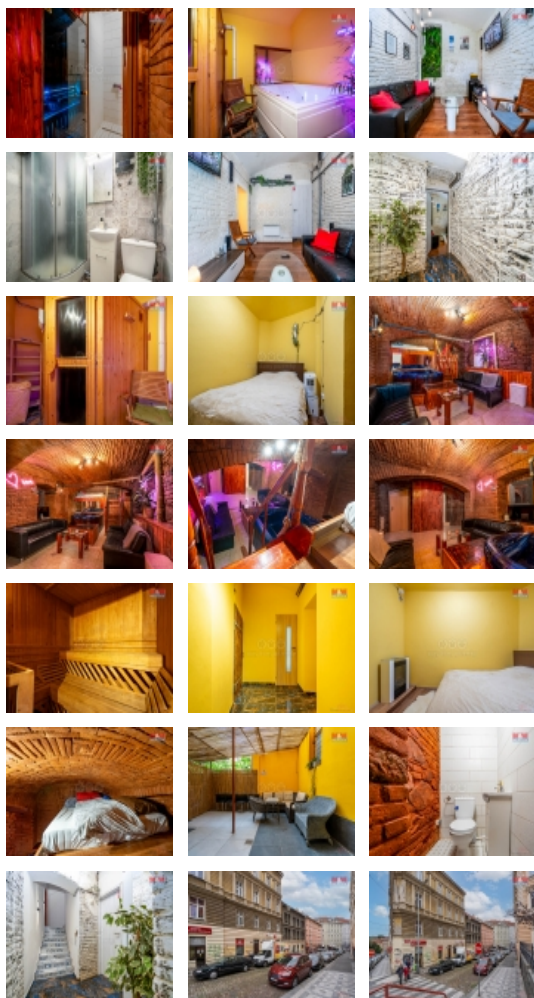

Úžasná příležitost pro váš business v prestižní lokalitě Prahy Žižkov. Nabízíme k pronájmu prostor pro služby s užitnou plochou 140 m² a více. Jedná se o jedinečnou nemovitost po kompletní rekonstrukci, umístěnou v suterénu domu sloužící jako wellness. Lokalita zajišťuje vynikající dostupnost veřejnou dopravou a nabízí vysoký potenciál pro podnikatelskou aktivitu. Nemovitost je vhodná zejména pro ty, kteří hledají prostory s nabídkou nadstandardních služeb jako je ubytování pro zaměstnance, relaxační zónu se saunou a vířivkou - ideální pro rozšíření vaší podnikatelské činnosti s možností vytvoření jedinečného místa pro vaše klienty. Výborné hodnocení na booking.com, každodenní přísun zákazníků. Nemovitost je z cihlové konstrukce, což přidává na její kvalitě a stálosti. Nezmeškejte příležitost stát se majitelem tohoto výjimečného místa.