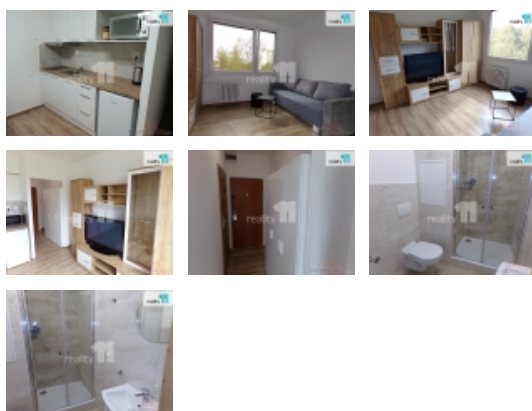

Pronájem bytu 1+kk, 21 m2, OV, Ústí nad Labem, Severní Terasa, ul. Větrná