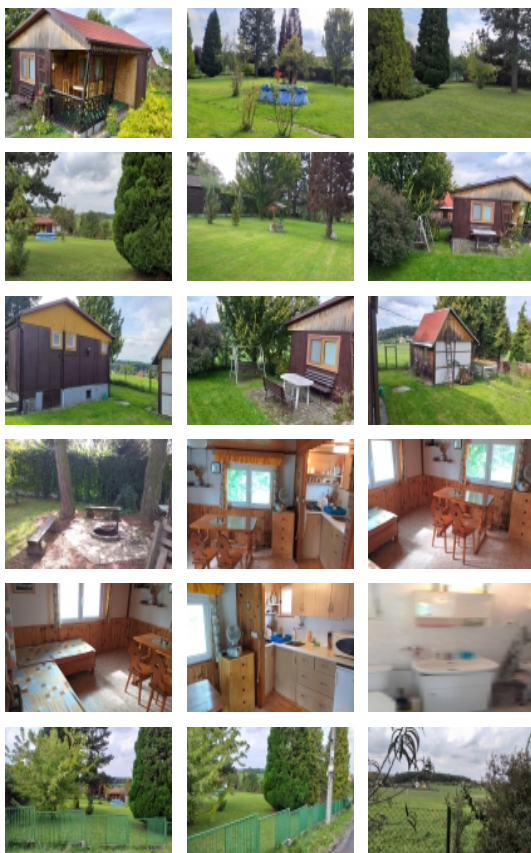

Prodej pozemku , určený k výstavbě RD, Frýdek-Místek, Skalice

Pozemek pro bydlení ve Frýdku Místku - Skalice

ČÍSLO ZAKÁZKY: 00058 TYP ZAKÁZKY: prodej

LOKALITA: Frýdek-Místek, Skalice

Pozemek pro bydlení ve Frýdku Místku - Skalice

Nabízíme ve výhradním zastoupení majitele k prodeji lukrativní stavební pozemek o rozloze 1 909 m². Tento slunný pozemek se nachází v městské části Frýdku-Místku - Skalici.

Na pozemku se nachází rekreační chata o velikosti 36 m² a menší kůlna o velikosti 12 m². V chatě je pokoj s kuchyňským koutem, WC, a sprchový kout,

Pozemek je rovinatý, celý oplocený a velmi dobře dostupný po obecní asfaltové komunikaci. Na pozemku je k chatě přivedena elektřina a voda, nyní se dokončuje kanalizace, která je vedena hned u hranice pozemku. Na větší části pozemku jsou okrasné vzrostlé stromy, menší část je osázená ovocnými stromy.

Pozemek se nachází v klidné části Skalice a je dobře dostupný z města Frýdek-Místek. Pozemek se nabízí vcelku, tvoří ho dvě parcely, z nichž obě lze využít jako stavební.

Koupě tohoto pozemku je vhodná i jako investice do budoucna, lze jej okamžitě užívat jako rekreační objekt s oplocenou udržovanou zahradou a přesto v sobě zahrnuje pro další generace dva krásné stavební pozemky.