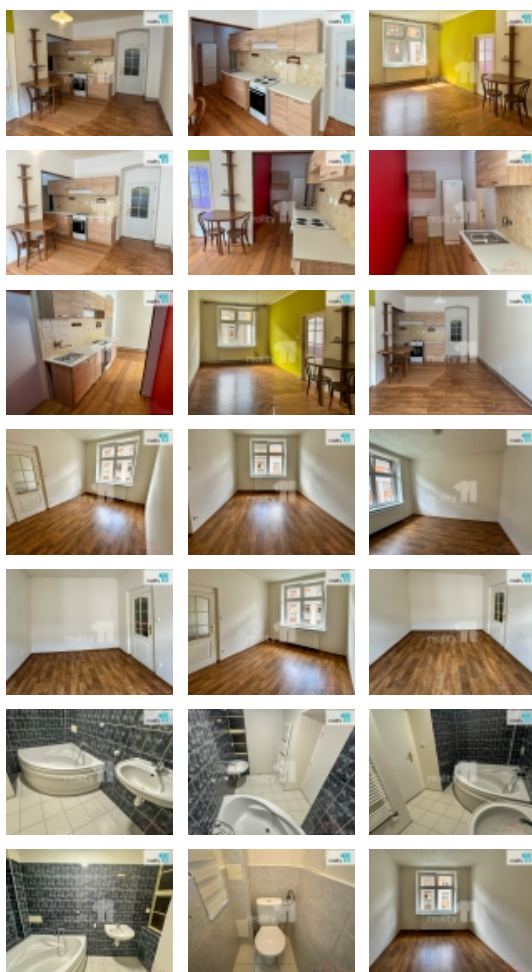

Pronájem bytu 2+kk, 53 m2, OV, Plzeň, Jižní Předměstí (okres Plzeň-město), ul. Vrchlického

Pronájem bytu 2+kk, 53 m2, OV, Plzeň, Jižní Předměstí (okres Plzeň-město), ul. Vrchlického

ČÍSLO ZAKÁZKY: 26519 TYP ZAKÁZKY: pronájem

LOKALITA: Plzeň, Jižní Předměstí (okres Plzeň-město), Vrchlického

Pronájem bytu 2+kk, 53 m2, OV, Plzeň, Jižní Předměstí (okres Plzeň-město), ul. Vrchlického

, Představujeme Vám nabídku bytu k dlouhodobému pronájmu, který se nachází v blízkosti centra města ve Vrchlického ulici Jižní Předměstí.

Byt 2+kk o výměře 53,6 m ve druhém patře cihlového domu, který prošel celkovou revitalizací. Je nově vymalovaný, byla vyměněna kuchyňská linka a sporák. Byt je připravený k nastěhování ihned po podepsání nájemní smlouvy.

Dispozice bytu 2+kk zajišťuje dostatek prostoru pro pohodlné bydlení.

Sestává se z prostorné předsíně, která navazuje na obývací pokoj s jídelním a kuchyňským koutem, jehož součástí je kuchyňská linka s elektrickým sporákem, dřezem a jídelním stolem. Na obývací prostor navazuje druhá prostorná místnost.

Za kuchyňským koutem je vchod do koupelny, která je vybavená rohovou vanou, umyvadlem a radiátorem.

Z předsíně je přístup na toaletu a dále pak do komory, kde je k dispozici přípojka a odpad na pračku, elektrický bojler zajišťující ohřev vody a elektrokotel, který umožňuje nájemci vytápět si byt dle vlastních potřeb. Vybavení na fotografiích je součástí pronájmu a je k dispozici budoucímu nájemci.

Ve vnitrobloku je k dispozici pro obyvatele domu malý dvorek se zahrádkou s možností posezení.

Majitel si nepřeje, aby v bytě byla chovaná zvířata.