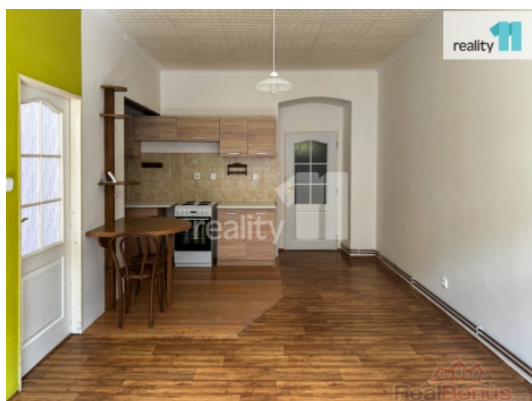

Pronájem bytu 2+kk, 53 m2, OV, Plzeň, Jižní Předměstí (okres Plzeň-město), ul. Vrchlického

Pronájem bytu 2+kk, 53 m2, OV, Plzeň, Jižní Předměstí (okres Plzeň-město), ul. Vrchlického

ČÍSLO ZAKÁZKY: 26519 TYP ZAKÁZKY: pronájem

LOKALITA: Plzeň, Jižní Předměstí (okres Plzeň-město), Vrchlického

Pronájem bytu 2+kk, 53 m2, OV, Plzeň, Jižní Předměstí (okres Plzeň-město), ul. Vrchlického

, Představujeme Vám nabídku bytu k dlouhodobému pronájmu, který se nachází v blízkosti centra města ve Vrchlického ulici Jižní Předměstí.

Byt 2+kk o výměře 53,6 m ve druhém patře cihlového domu, který prošel celkovou revitalizací. Je nově vymalovaný, byla vyměněna kuchyňská linka a sporák. Byt je připravený k nastěhování ihned po podepsání nájemní smlouvy.

Dispozice bytu 2+kk zajišťuje dostatek prostoru pro pohodlné bydlení.

Sestává se z prostorné předsíně, která navazuje na obývací pokoj s jídelním a kuchyňským koutem, jehož součástí je kuchyňská linka s elektrickým sporákem, dřezem a jídelním stolem. Na obývací prostor navazuje druhá prostorná místnost.

Za kuchyňským koutem je vchod do koupelny, která je vybavená rohovou vanou, umyvadlem a radiátorem.

Z předsíně je přístup na toaletu a dále pak do komory, kde je k dispozici přípojka a odpad na pračku, elektrický bojler zajišťující ohřev vody a elektrokotel, který umožňuje nájemci vytápět si byt dle vlastních potřeb. Vybavení na fotografiích je součástí pronájmu a je k dispozici budoucímu nájemci.

Ve vnitrobloku je k dispozici pro obyvatele domu malý dvorek se zahrádkou s možností posezení.

Majitel si nepřeje, aby v bytě byla chovaná zvířata.

Díky výhodné poloze jsou všechny potřebné služby a obchody v dosahu. V blízkosti se nachází veřejná doprava s dobrou dostupností do centra města. Pokud hledáte prostorný byt 2+kk v cihlovém domě v centru města, neváhejte a kontaktujte makléře pro více informací a domluvení prohlídky.

V domě je zajištěn úklid společných prostor.

Měsíční nájemné je ve výši 12.000,- Kč bez energií a služeb v domě.

Energie a služby v domě budou nastaveny podle počtu osob v bytě a jsou hrazeny samostatně. Poplatky za dvě osoby - vodné, stočné a služby v domě 1.500,- Kč.