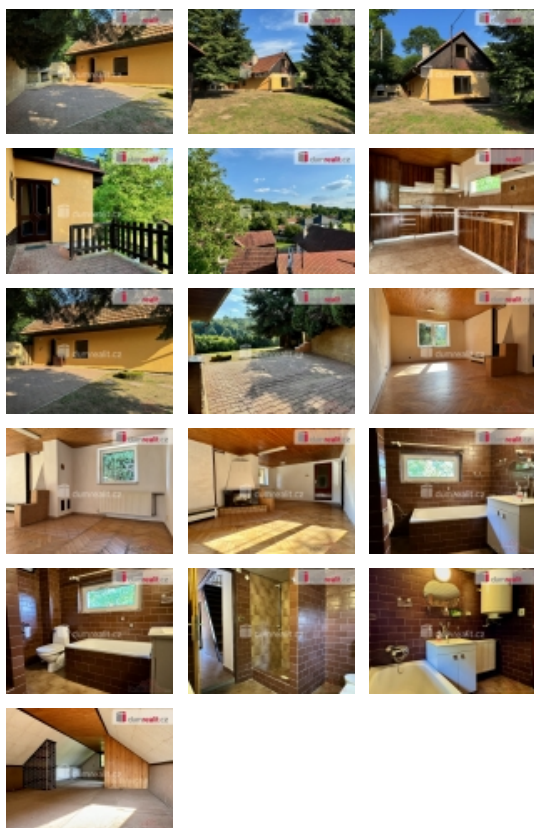

Informace o nemovitosti

Počet podlaží objektu	2
Druh objektu	cihlová
Stav objektu	dobrý
Energetická třída	G - Mimořádně nevhodná
Vlastní pozemek (m²)	481
Užitná plocha (m²)	130