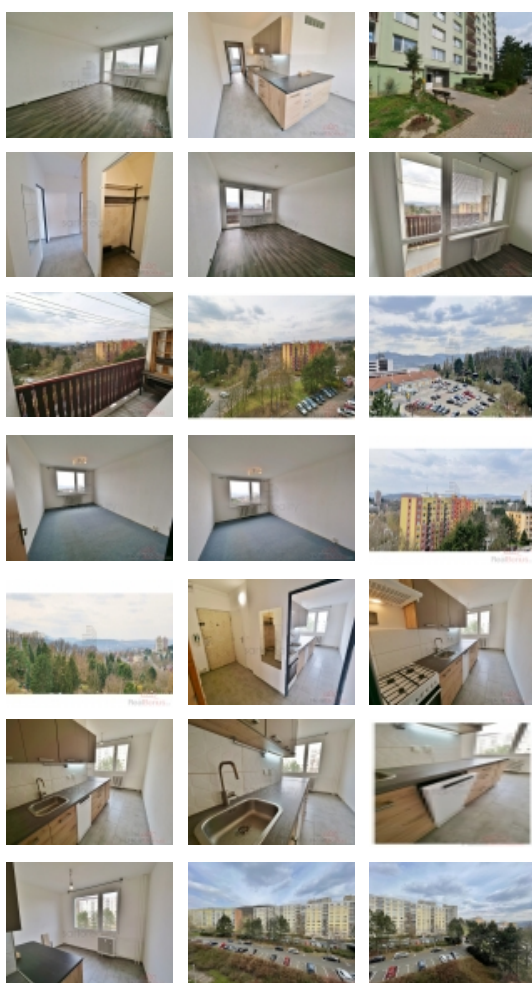

Pronájem bytu 2+1, 62 m2, OV, Ústí nad Labem, Severní Terasa, ul. Pincova

Pronájem, byt 2+1, Pincova, Ústí nad Labem-Severní Terasa

ČÍSLO ZAKÁZKY: 207087 TYP ZAKÁZKY: pronájem

LOKALITA: Ústí nad Labem, Severní Terasa, Pincova

Pronájem, byt 2+1, Pincova, Ústí nad Labem-Severní Terasa

Ve výhradním zastoupení majitele Vám nabízím k pronájmu příjemný zrekonstruovaný byt 2+1 ve vlastnictví, nacházející se v žádané a často poptávané lokalitě sídliště Stříbrníky, Ústí nad Labem-Severní Terasa. Tento byt, o velikosti 62 m2, je situovaný do 5.patru (6.NP) zrevitalizovaného a klidného panelového domu. Byt se skládá ze vstupní chodby s praktickou komorou, obývacího pokoje s lodžii. Odtud s krásným výhledem na město a dominanty Českého středohoří - Milešovku a Kletečnou. Dále zde najdeme jednu ložnici, kuchyň s rohovou kuchyňskou linkou a myčkou a dále koupelny se sprchovým koutem a WC. K bytu náleží i sklepní kóje. Atraktivita této lokality spočívá hlavně v dobré občanské vybavenosti (lékárna, různé ordinace, Lidl, restaurace, ZOO, školy a školky aj.) a také dobré dostupnosti do centra (MHD kousek od domu) a dále také okolní příroda na procházky nebo venčení pejska. Erbenova rozhledna nebo Mariánská skála jsou nedaleko. Prostě nejspíš vše ke spokojenému bydlení. Měsíční nájemné činí 11.800,-Kč, k tomu je nutné započíst zálohy na služby (voda, teplo aj.) - na 2 os cca 2.600,-Kč. El. energii a plyn na vaření si hradí nájemce samostatně u dodavatelů. Vratná jistota ve výši 2 celkových nájmů, provize RK 12.000,-Kč. Pronajímatel hledá slušného a pracujícího nájemce. Byt bude k dispozici od 15.7.2024. V případě zájmu mne prosím kontaktujte přes poptávkový formulář pod nabídkou.

Pronájem bytu 2+1, 62 m2, OV, Ústí nad Labem, Severní Terasa, ul. Pincova

Nemovitost nabízí

Jiří Krejčí - Sarto reality

SARTO reality
Žižkova 722/67,
400 01 Ústí nad Labem

Realitní makléř

Krejčí ml. Jiří, DiS.