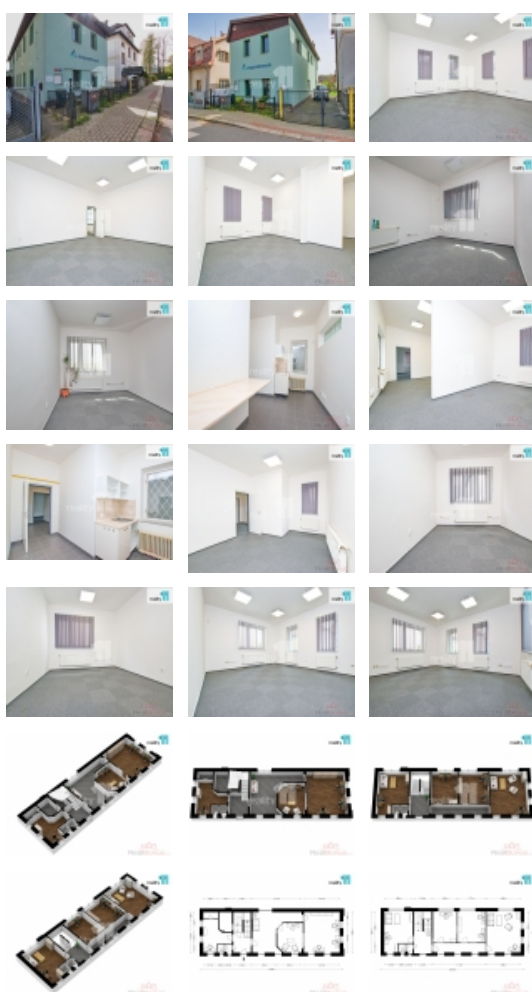

Informace o nemovitosti

Počet podlaží objektu	2
Druh objektu	cihlová
Stav objektu	velmi dobrý
Energetická třída	G - Mimořádně nevhodná
Vybaveno	Nezařízeno
Užitná plocha (m2)	215
Druh prostor	Kanceláře