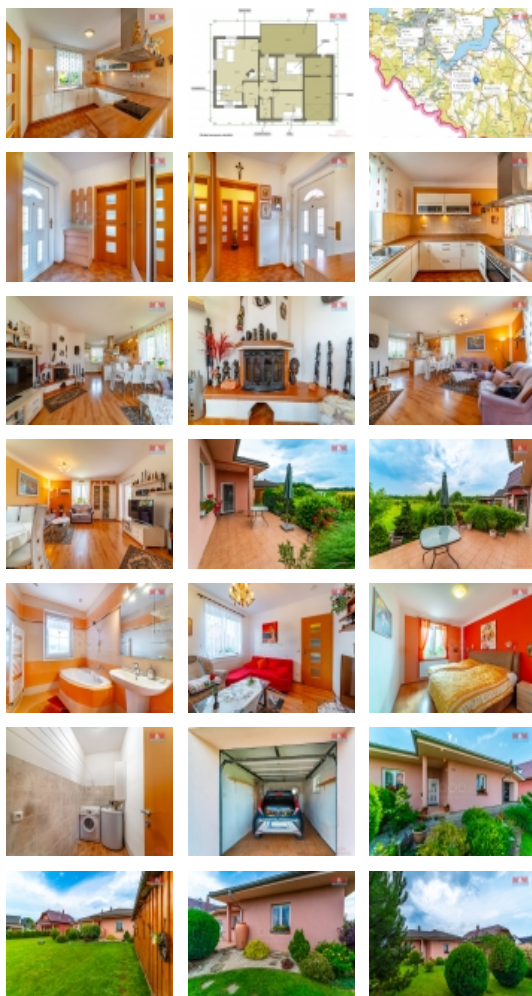

Informace o nemovitosti

Počet podlaží objektu	1
Druh objektu	cihlová
Stav objektu	velmi dobrý
Vlastnictví	osobní
Vlastní pozemek (m²)	1358
Vybavení	zahrada
Umístění objektu	klidná část obce
Topení	Lokální - elektrické
Doprava	silnice autobus
Elektřina	230 V 380 V