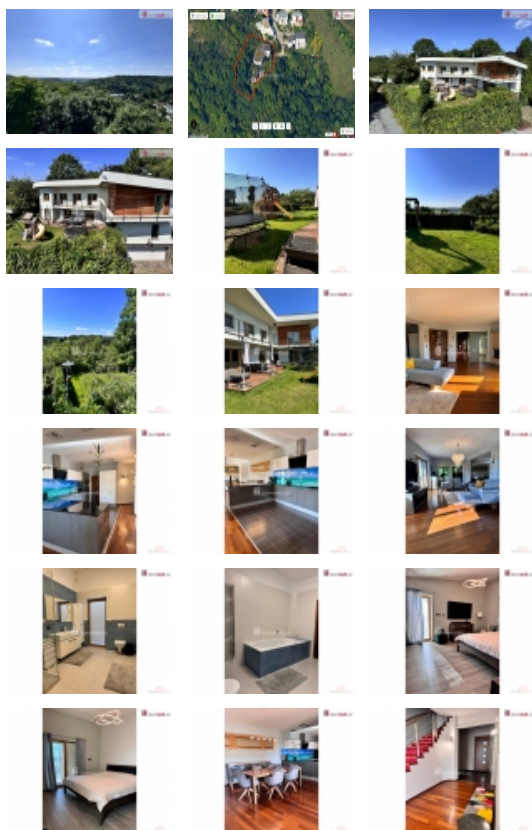

Prodej samostatného RD, 517 m2, Praha 6, Lysolaje

dumrealit.cz[®]

Prodej samostatného RD, 517 m2, Praha 6, Lysolaje

ČÍSLO ZAKÁZKY: 648367 TYP ZAKÁZKY: prodej

LOKALITA: Praha 6, Lysolaje, Nad Podbabskou skálou

Prodej samostatného RD, 517 m2, Praha 6, Lysolaje

, Nejedná se o prodej vily ale o jedinečnou investiční příležitost, která se běžně nenaskytne. Nikdo, kdo by vlastnil pozemek v přírodním parku, v Šáreckém údolí, s panoramatickým výhledem na Prahu by tenhle pozemek běžně nikdy neprodával. Velmi vysokou hodnotu má místo, soukromí, ticho, klid, výhled. Takových míst v Praze je jen pár desítek. Tato investice není vhodná pro běžného kupujícího bydlení na hypotéku. Investice je vhodná pro vysoce bonitní klientelu, která chce správně investovat své peníze. Do budoucna bychom doporučili dům kompletně zrekonstruovat a zvětšit směrem na jih. Tato nabídka není o prodeji vily, ale je o prodeji exkluzivního místa - pozemku s vilou, kde lze hned bydlet. Mnohonásobně větší hodnotu má pozemek, exkluzivnost místa nikoli samotná vila. Ev. číslo: 647753. Energetický štítek: G