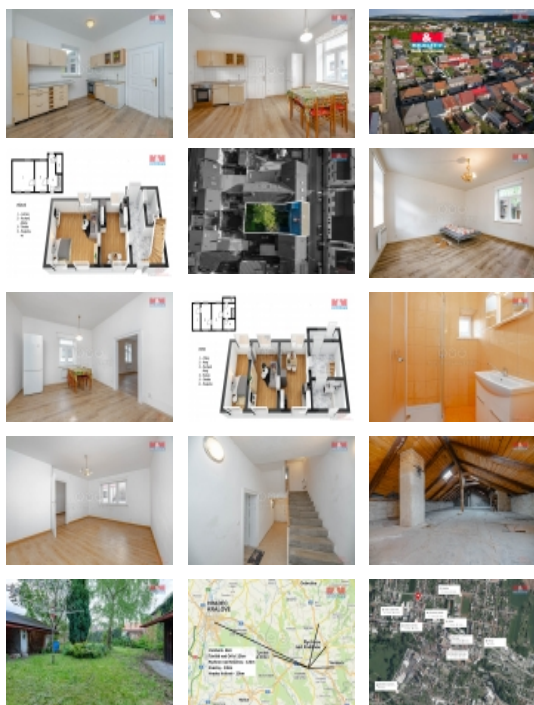

Prodej rodinného domu, Kostelec nad Orlicí, ul. Tůmova

Nabízíme na prodej řadový rodinný dům v oblíbené a klidné části Kostelce nad Orlicí. Díky rekonstrukci je tento dům připraven k okamžitému nastěhování. Vnitřní dispozice zahrnuje 5 pokojů a dvěma koupelnami, což nabízí dostatek prostoru pro pohodlný život celé vaší rodiny. Nabízíme také pomoc s výhodným financováním. Pro další informace prosím kontaktujte našeho makléře.

Prodej řadového RD, 110 m2, Kostelec nad Orlicí (okres Rychnov nad Kněžnou)

Nemovitost nabízí

M&M reality holding a. s.

Krakovská 1675/2
Praha - Nové Město
11000

Rok rekonstrukce	2023
Parkování	u domu (veřejné)
Zdroj teplé vody	bojler
Ostatní	Plot
Užitná plocha (m2)	110
Inženýrské sítě	Vodovod Kanalizace
Poloha objektu	řadový