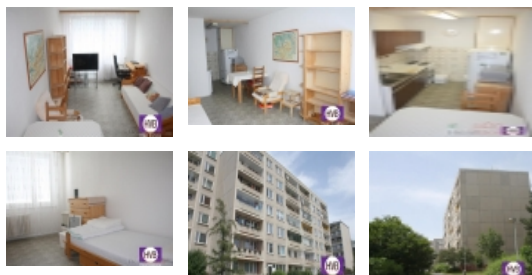

Prodej bytu 2+kk, 45 m², OV, Praha 6, Řepy, ul. Skuteckého

Prodej bytu 2+kk/OV, 45m², Praha 6 - Řepy

ČÍSLO ZAKÁZKY: N2416021 TYP ZAKÁZKY: prodej

LOKALITA: Praha 6, Řepy, Skuteckého

Prodej bytu 2+kk/OV, 45m², Praha 6 - Řepy

Prodej bytu 2+kk o velikosti 45 m² v 6. patře panelového domu v ulici Skuteckého. Dům se nachází v lokalitě s veškerou občanskou vybaveností a dobrou dopravní dostupností.

CENA: (za nemovitost) **4 950 000,- Kč**

Informace o nemovitosti

Dispozice bytu	2+kk
Číslo podlaží v domě	7
Počet podlaží objektu	7
Celková podlahová plocha (m²)	45
Druh objektu	panelová
Stav objektu	velmi dobrý
Energetická třída	D - Méně úsporná
Vlastnictví	osobní
Vybaveno	Možno zařídit
Stáří objektu	1990
Zastavěná plocha (m²)	1453
Užitná plocha (m²)	45

Nemovitost nabízí

HVB Real Estate s.r.o.

Korunní 1310/56
12000 Praha 2 - Vinohrady

Realitní makléř

Roman Talkner

Mobil: 737 750 253
rtalkner@hvbreal.cz