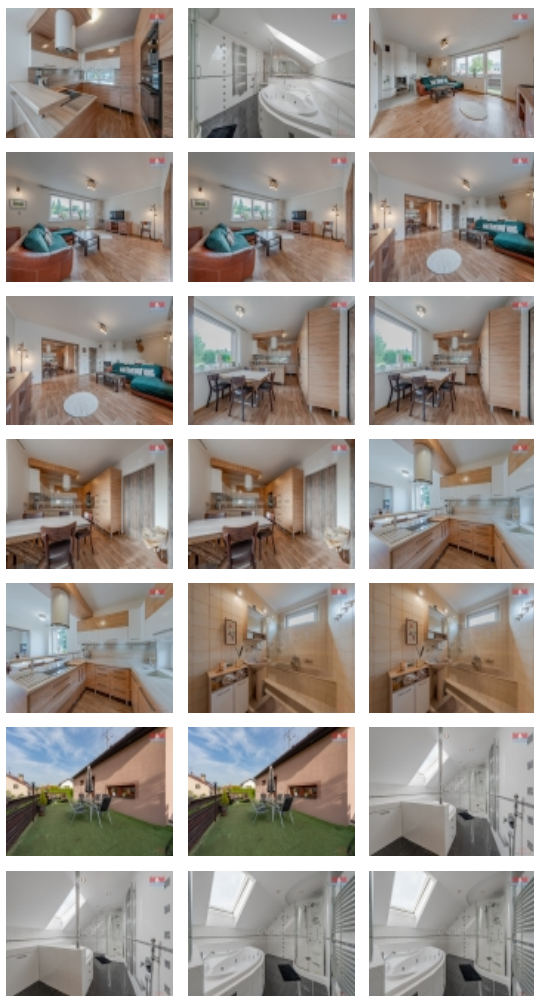

Informace o nemovitosti

Počet podlaží objektu	3
Druh objektu	cihlová
Stav objektu	velmi dobrý
Vlastnictví	osobní
Vlastní pozemek (m²)	913
Vybavení	zahrada
Umístění objektu	okrajová zástavba
Telekomunikace	Internet
Topení	Lokální - plynové Lokální - tuhá paliva