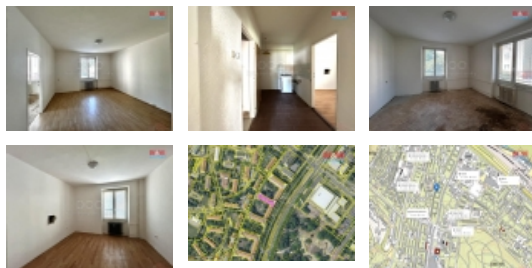

Prodej bytu 2+1 v Mostě, ul. tř. Budovatelů

ČÍSLO ZAKÁZKY: 878166 TYP ZAKÁZKY: prodej

LOKALITA: Most, tř. Budovatelů

Prodej bytu 2+1 v Mostě, ul. tř. Budovatelů

Nabízíme Vám k prodeji investiční příležitost. Byt se nachází v prvním patře cihlového domu. Sestává se z chodby, kuchyně, koupelny, samostatné WC a dvou pokojů. Na podlaze jsou položené dřevěné parkety, okna jsou plastová. K bytu náleží sklepní kóje. Veškerá občanská vybavenost v dosahu - škola, školka, obchod, parkoviště, sportovní středisko. S financováním Vám pomůže naše hypocentrum. Pro více informací kontaktujte makléře.

CENA: (za nemovitost) **699 000,- Kč**

Informace o nemovitosti

Dispozice bytu	2+1
Číslo podlaží v domě	2
Počet podlaží objektu	8
Druh objektu	cihlová
Stav objektu	dobrý
Vlastnictví	osobní
Vybavení	výtah sklep
Umístění objektu	centrum
Topení	Ústřední - dálkové
Doprava	vlak silnice MHD autobus
Elektřina	230 V
Voda	dálkový vodovod

Nemovitost nabízí

M&M reality holding a. s.

Krakovská 1675/2
Praha - Nové Město
11000