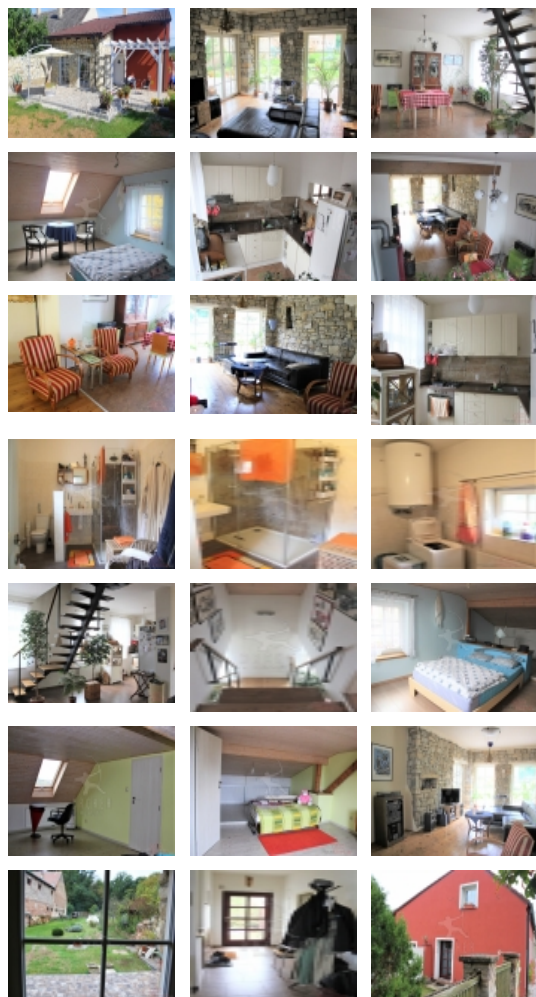

Prodej řadového RD, 130 m2, Lysá nad Labem, Dvorce (okres Nymburk)

Prodej RD 3+kk, 130 m2, pozemek 722 m2 v klidné lokalitě obce Dvorce, Lysá nad Labem, okr. Nymburk

ČÍSLO ZAKÁZKY: 15840 TYP ZAKÁZKY: prodej

LOKALITA: Lysá nad Labem, Dvorce (okres Nymburk)

Prodej RD 3+kk, 130 m2, pozemek 722 m2 v klidné lokalitě obce Dvorce, Lysá nad Labem, okr. Nymburk

Nabízíme k prodeji zrekonstruovaný dům 3+kk s podlahovou plochou 130 m2, zahradou 722 m2, terasou, garáží a pergolou v klidné lokalitě bezprostředně u lesa, Dvorce. Částečně řadový RD se nachází v obci Dvorce, nedaleko Lysé nad Labem, v přírodní lokalitě Polabí na hranici lesa.

Dům je po celkové rekonstrukci, přízemí částečně zateplený kámen a cihla, podlahy dlažba se zavedeným topením v podlaze. Centrální místnost s prostornými francouzskými okny ústí na terasu s pergolou a do zahrady. Hlavní obytná místnost přechází uvnitř plynule v jídelnu a odpočinkovou zónu s kuchyní. Po schodišti se dostaneme do nově zrekonstruovaného podkroví se dvěma pokoji se střešními okny. Na rekonstrukci byly použity kvalitní materiály, včetně nové koupelny se sprchovým koutem a WC, kde je i prostor pro relaxaci a elektrický kotel s pračkou. Kuchyně je plně vybavena spotřebiči. Kromě vytápění elektrickým kotlem jsou k dispozici i krbová kamna, která navozují pocit domova a pohody. Objekt je napojen na rozvody elektřiny 220V i 380 V, tlakovou kanalizaci, vodovod a je k dispozici i vlastní studna. Za domem terasa s pergolou přechází v zahradu, jež končí vraty pro příjezd a vstup do zahrady, současně tudy projdete na dětské hřiště a do lesa. Součástí garáž.