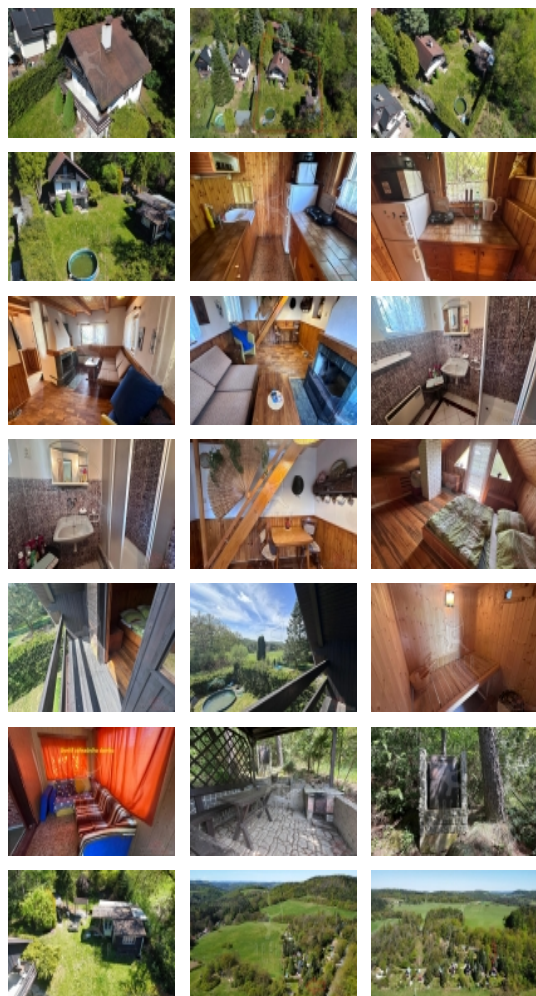

## Exkluzivně - Prodej rekreační chaty 2+1 90m2, Rabyně - Loutí (okres Benešov)

ČÍSLO ZAKÁZKY: 18459      TYP ZAKÁZKY: prodej

LOKALITA: Rabyně, Loutí (okres Benešov)

### Exkluzivně - Prodej rekreační chaty 2+1 90m2, Rabyně - Loutí (okres Benešov)

Exkluzivně nabízíme k prodeji rekreační chatu u Slapské přehrady i k celoročnímu bydlení 2+1, 55m<sup>2</sup> podlahových ploch + 35m<sup>2</sup> užitných ploch, s pozemkem 461m<sup>2</sup>, Rabyně - Loutí (okres Benešov). Jen 3km od Slapské přehrady se nachází hezká zděná chata s dispozicí 2+1, užitnou plochou cca 90m<sup>2</sup> a zahradou 431m<sup>2</sup>. Chatu najdete nedaleko přehrady v hezké krajině plné luk a lesů v Rabyni-Loutí, jen asi 45 minut jízdy vozem z Prahy.

Chata je po drobných úpravách i celoročně obyvatelná, vytápěná je buď krbem, kamny na tuhá paliva nebo přímotopy. Dispozice: v přízemí chaty se nachází obývací pokoj s odděleným kuchyňským koutem, kde v obývacím pokoji je umístěn otevřený krb a je odsud vstup na terasu. V patře chaty je ložnice s balkonem. V suterénu je koupelna se sprchovým koutem a toaletou, sauna a technická místnost.

Každý určitě ocení krásné výhledy do okolní malebné krajiny, jako i bezproblémové parkování přímo u chaty a to i pro několik vozidel, nebo pergolu na zahradě i s udírnou, bazén s ohřevem a nebo zahradní domek umožňující přespání dalších osob..