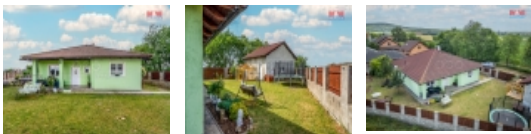

Prodej samostatného RD, 115 m², Hlízov (okres Kutná Hora)

M&M realty holding, a.s.

Prodej rodinného domu, 115 m², Hlízov

ČÍSLO ZAKÁZKY: 862365 TYP ZAKÁZKY: prodej

LOKALITA: Hlízov (okres Kutná Hora)

Prodej rodinného domu, 115 m², Hlízov

Nabízíme vám ke koupi krásný bungalov v obci Hlízov, okres Kutná Hora.

Dispozice domu 4+1 115,3 m² + dvougaráž 42 m². Parcela o velikosti 778 m² poskytuje dostatek prostoru pro odpočinek, bazén a oddělenou část pro pěstování zeleniny.

Dům je napojen na veškeré inženýrské sítě a dále je k dispozici studna pro závlivku zahrady. Vytápění domu zajišťuje plynový kotel a v obývacím pokoji krb.

Velký půdní prostor je připraven pro vybudování dalších pokojů a poskytuje dostatek úložného místa.

Dům je zděný, zateplený, stropy keramické Miako, střešní krytina Bramac a byl zkolaudován v roce 2014.

Obec Hlízov se nachází 3 min od Kutné Hory a 7 min od Kolína. Naleznete zde mateřskou školu, potraviny, poštu, autobus, vlakové nádraží a další.

Toto bydlení zajišťuje maximální soukromí a klid.

Nemovitost lze financovat hypotečním úvěrem. Doporučuji prohlídku

CENA: (za nemovitost) **8 790 000,- Kč**

Informace o nemovitosti

Počet podlaží objektu	1
Druh objektu	cihlová
Stav objektu	velmi dobrý
Vlastnictví	osobní
Vlastní pozemek (m²)	778
Vybavení	zahrada
Umístění objektu	klidná část obce
Topení	Lokální - plynové Lokální - tuhá paliva Lokální - elektrické Ústřední - dálkové